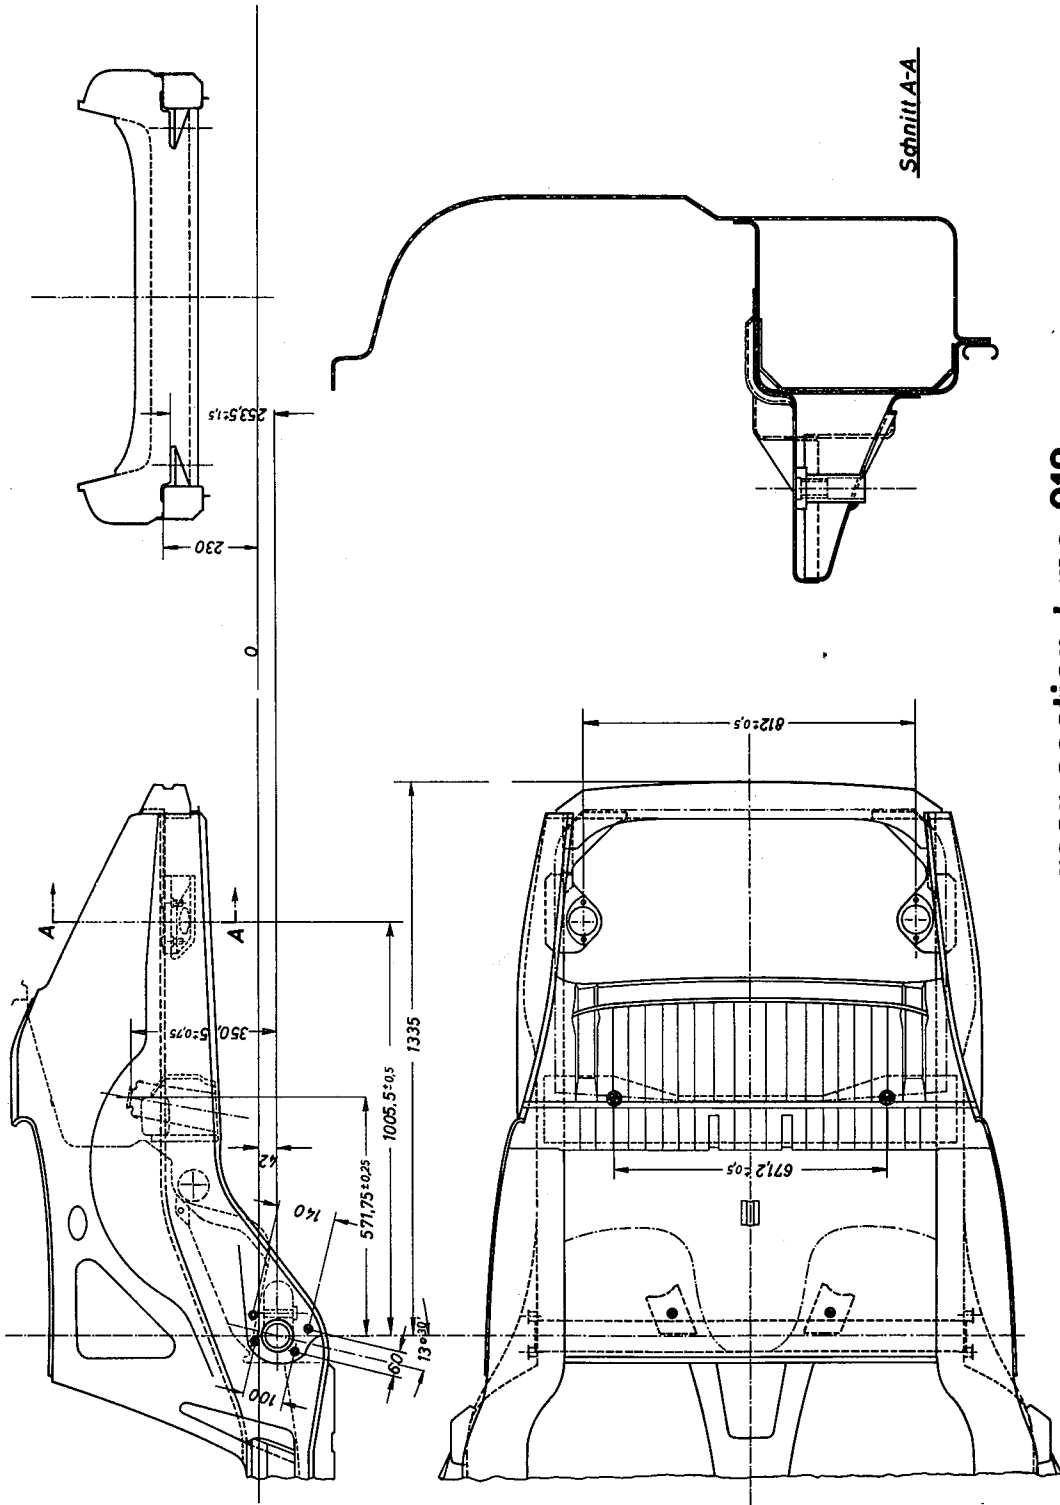

Kontrollmaße - Vorderbau ab Modell 70

Check dimensions - front section from model 70 on

Cotes de contrôle - partie avant de carrosserie à partir du modèle 70

A 89 a  
B 89 a  
C 89 a

Schnitt A-A

rear section type 912

for Targa repair instructions

Coupé interior paneling

Check dimensions for Coupé repair instructions

**Cotes de contrôle pour le groupe de fond type 911 et 912**  
**Check dimensions for bottom group type 911 and 912**

Reparatur-Kontrollmaße ab Modell 70

Check dimensions for bottom groups type 911 from model 70 on

Cotes de contrôle pour le groupe de fonde à partir du modèle 70

A 97 b  
B 97 b  
C 97 b