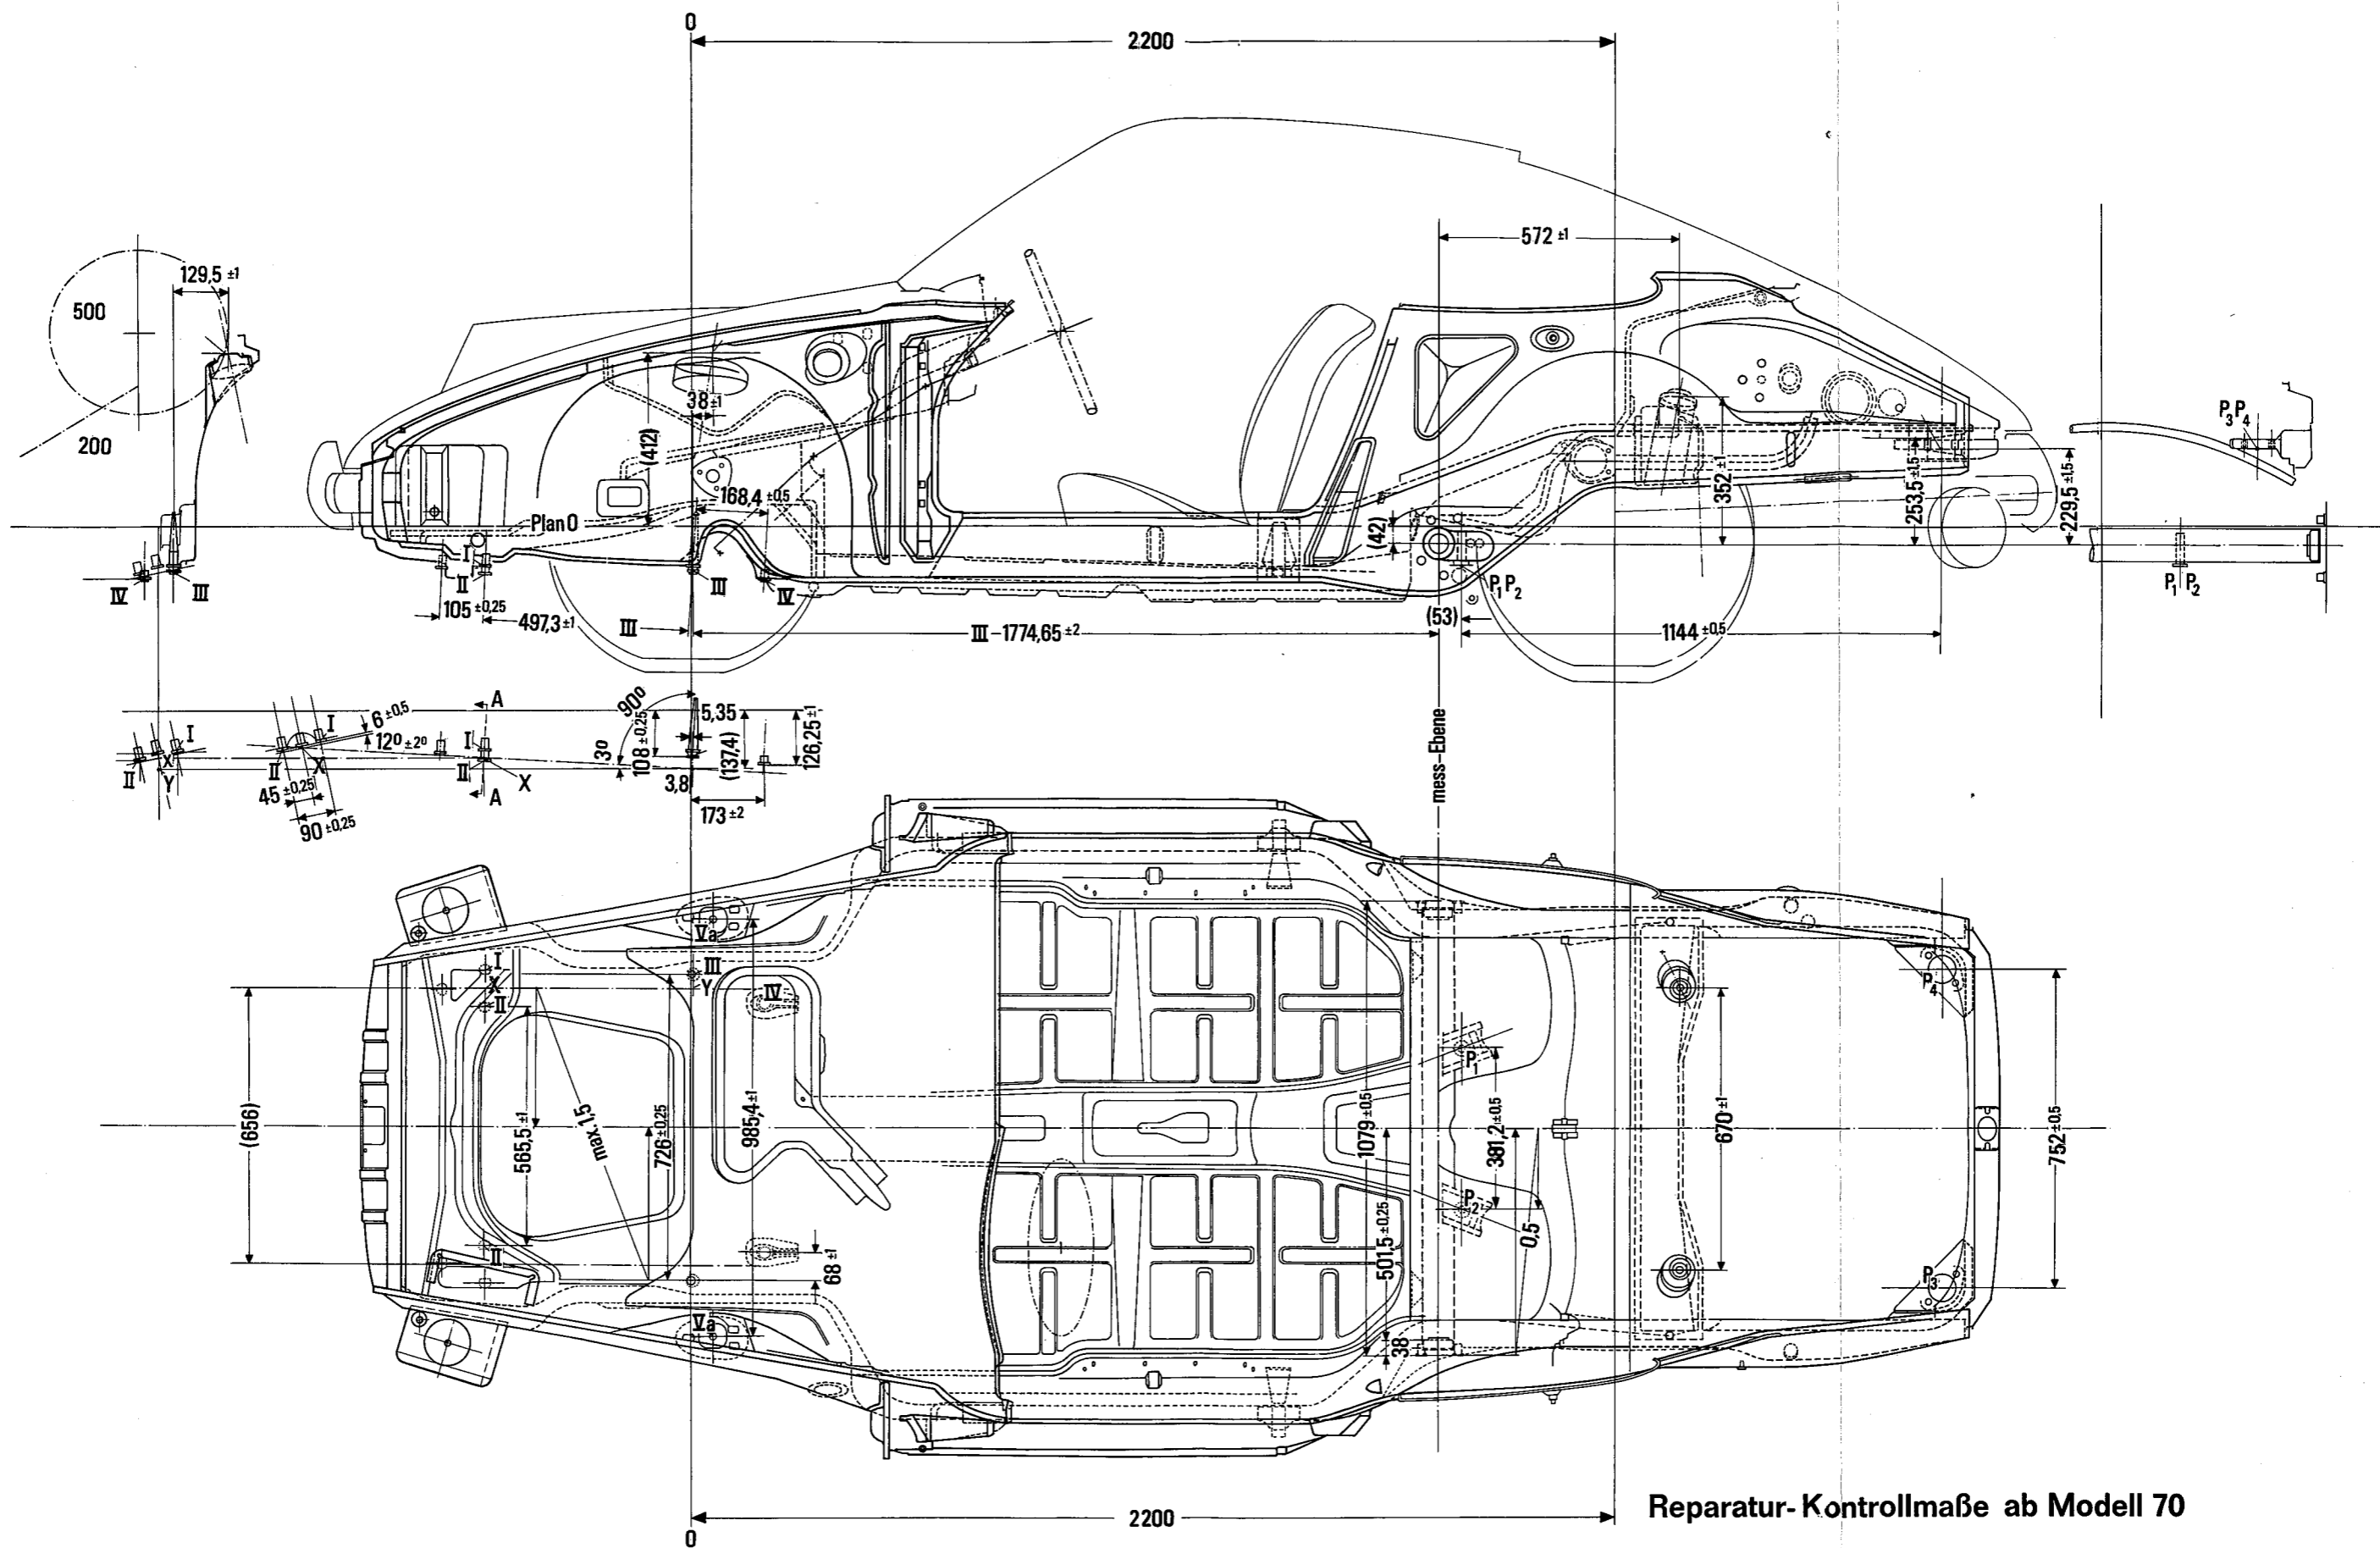

Kontrollmaße - Vorderbau ab Modell 70

Check dimensions - front section from model 70 on

Cotes de contrôle - partie avant de carrosserie à partir du modèle 70

A 89 a  
B 89 a  
C 89 a

Schnitt A-A

rear section type 912

for Targa repair instructions

Coupé interior paneling

Check dimensions for Coupé repair instructions

**Cotes de contrôle pour le groupe de fond type 911 et 912**  
**Check dimensions for bottom group type 911 and 912**

Reparatur-Kontrollmaße ab Modell 70

Check dimensions for bottom groups type 911 from model 70 on

Cotes de contrôle pour le groupe de fonde à partir du modèle 70

A 97 b  
B 97 b  
C 97 b