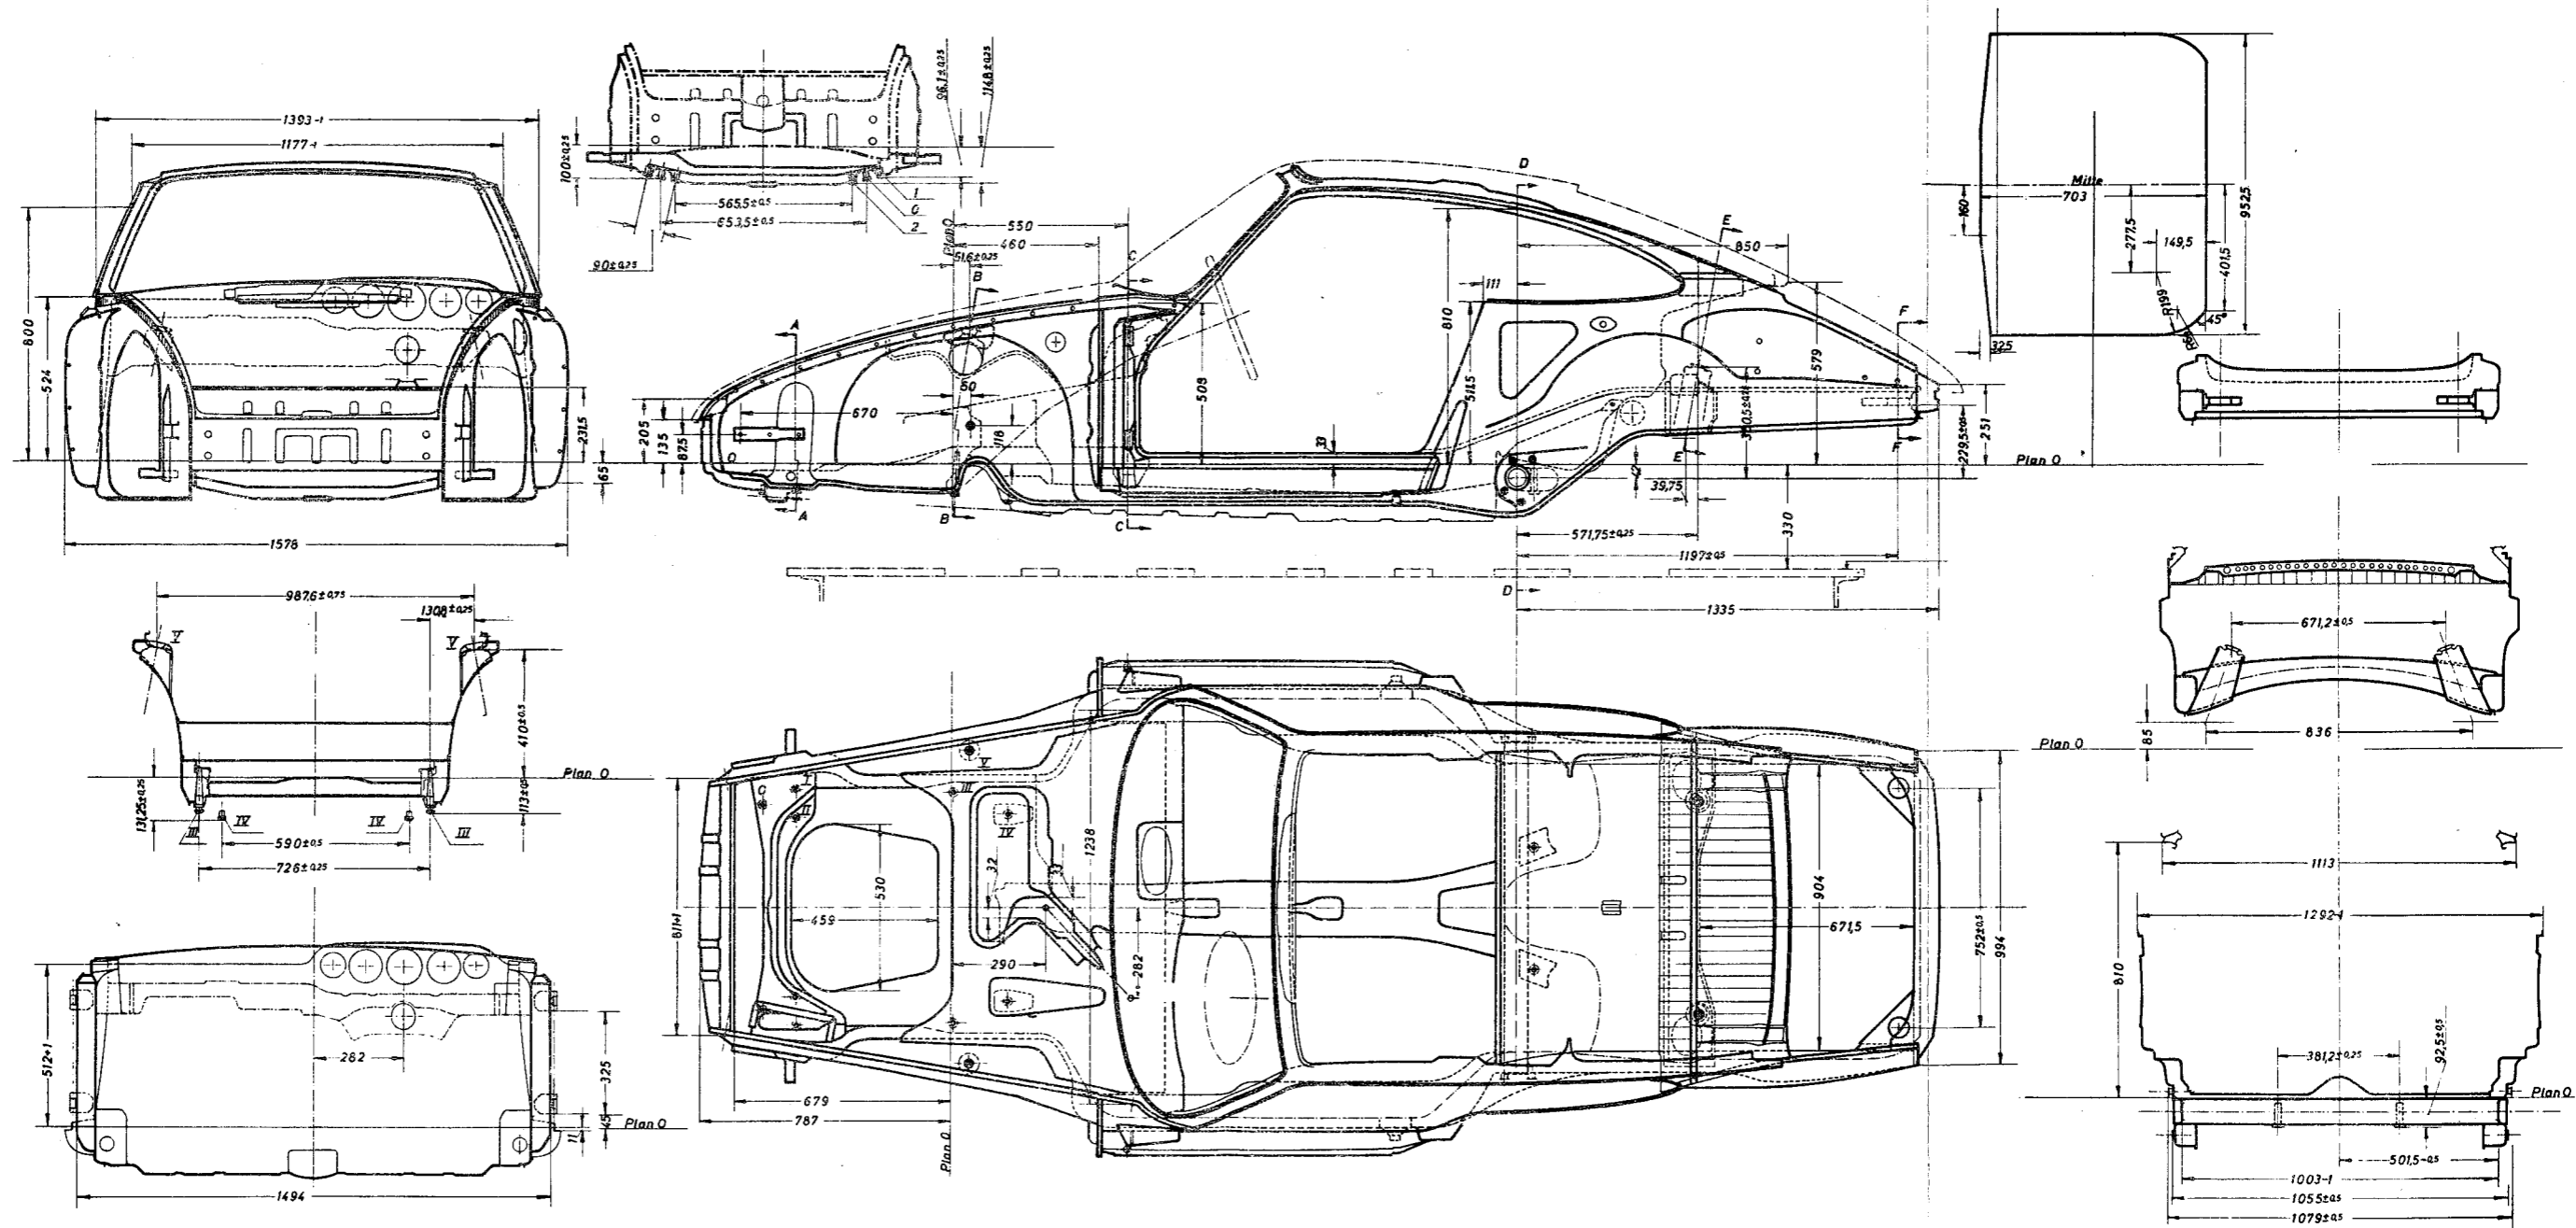

Kontrollmaße - Vorderbau ab Modell 70

Check dimensions - front section from model 70 on

Cotes de contrôle - partie avant de carrosserie à partir du modèle 70

A 89 a  
B 89 a  
C 89 a

Schnitt A-A

rear section type 912

for Targa repair instructions

Coupé interior paneling

Check dimensions for Coupé repair instructions

**Cotes de contrôle pour le groupe de fond type 911 et 912**  
**Check dimensions for bottom group type 911 and 912**

Reparatur-Kontrollmaße ab Modell 70

Check dimensions for bottom groups type 911 from model 70 on

Cotes de contrôle pour le groupe de fonde à partir du modèle 70

A 97 b  
B 97 b  
C 97 b