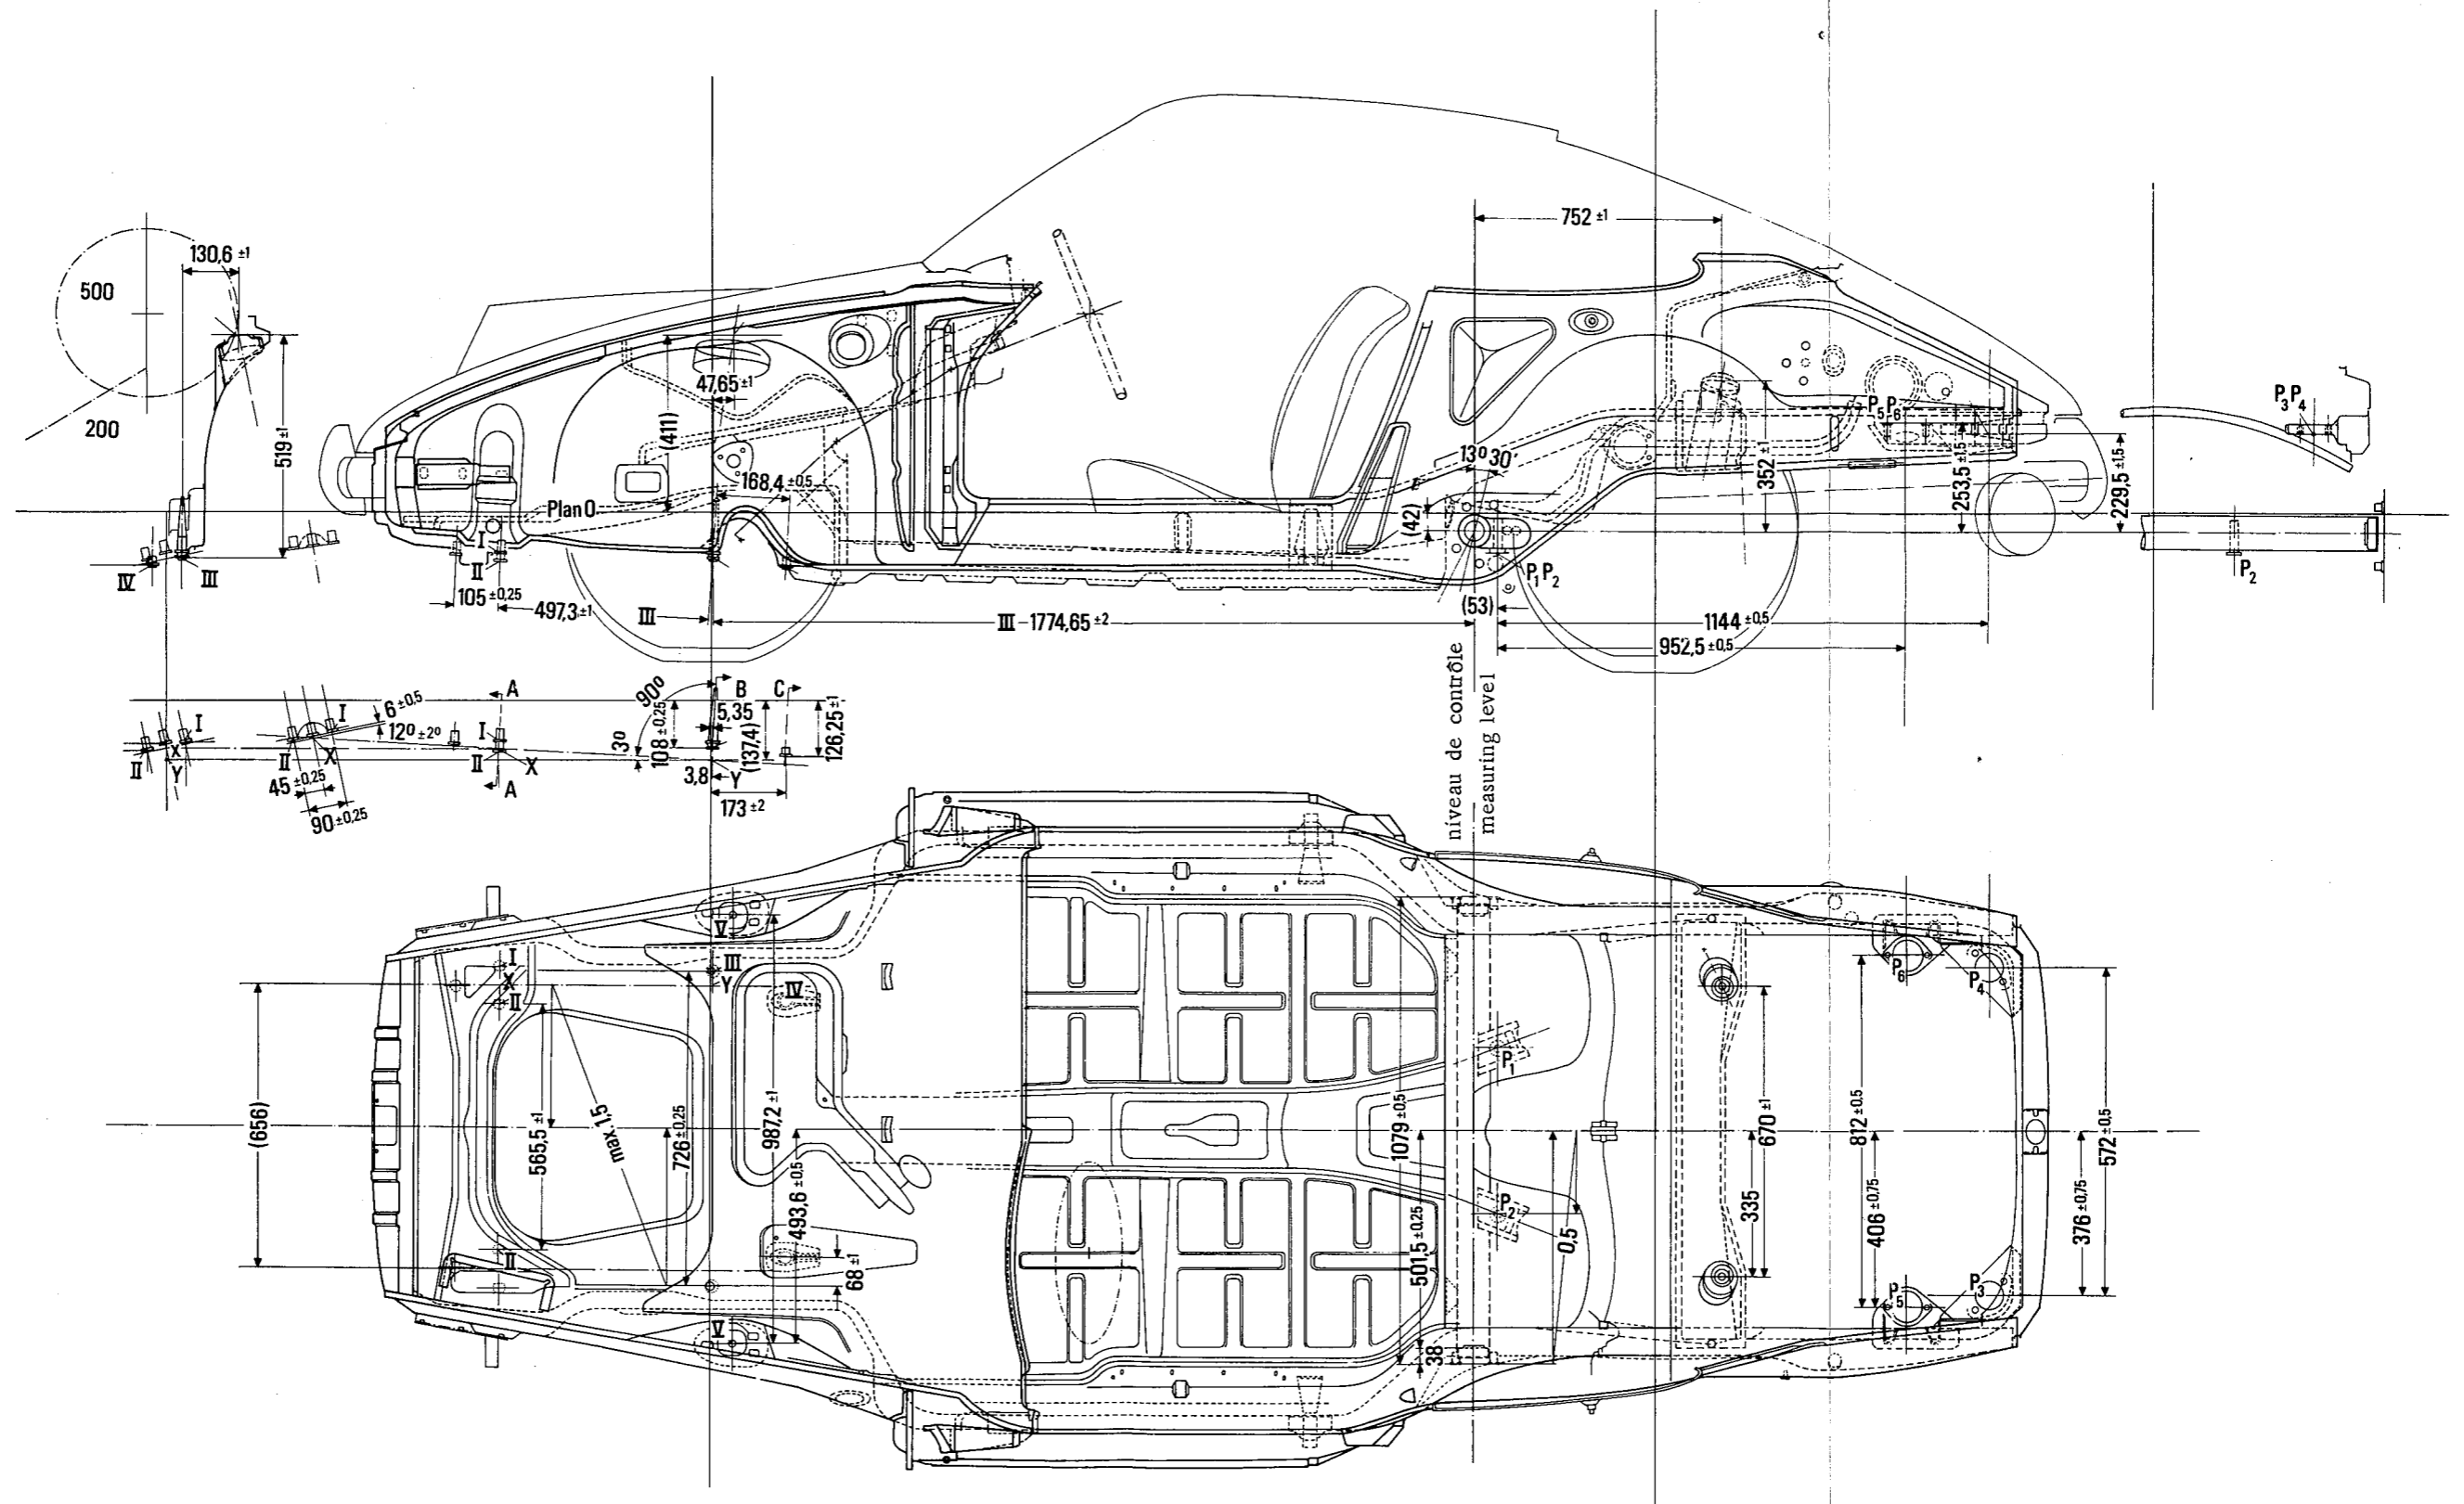

Kontrollmaße - Vorderbau ab Modell 70

Check dimensions - front section from model 70 on

Cotes de contrôle - partie avant de carrosserie à partir du modèle 70

A 89 a  
B 89 a  
C 89 a

Schnitt A-A

rear section type 912

for Targa repair instructions

Coupé interior paneling

Check dimensions for Coupé repair instructions

**Cotes de contrôle pour le groupe de fond type 911 et 912**  
**Check dimensions for bottom group type 911 and 912**

Reparatur-Kontrollmaße ab Modell 70

Check dimensions for bottom groups type 911 from model 70 on

Cotes de contrôle pour le groupe de fonde à partir du modèle 70

A 97 b  
B 97 b  
C 97 b