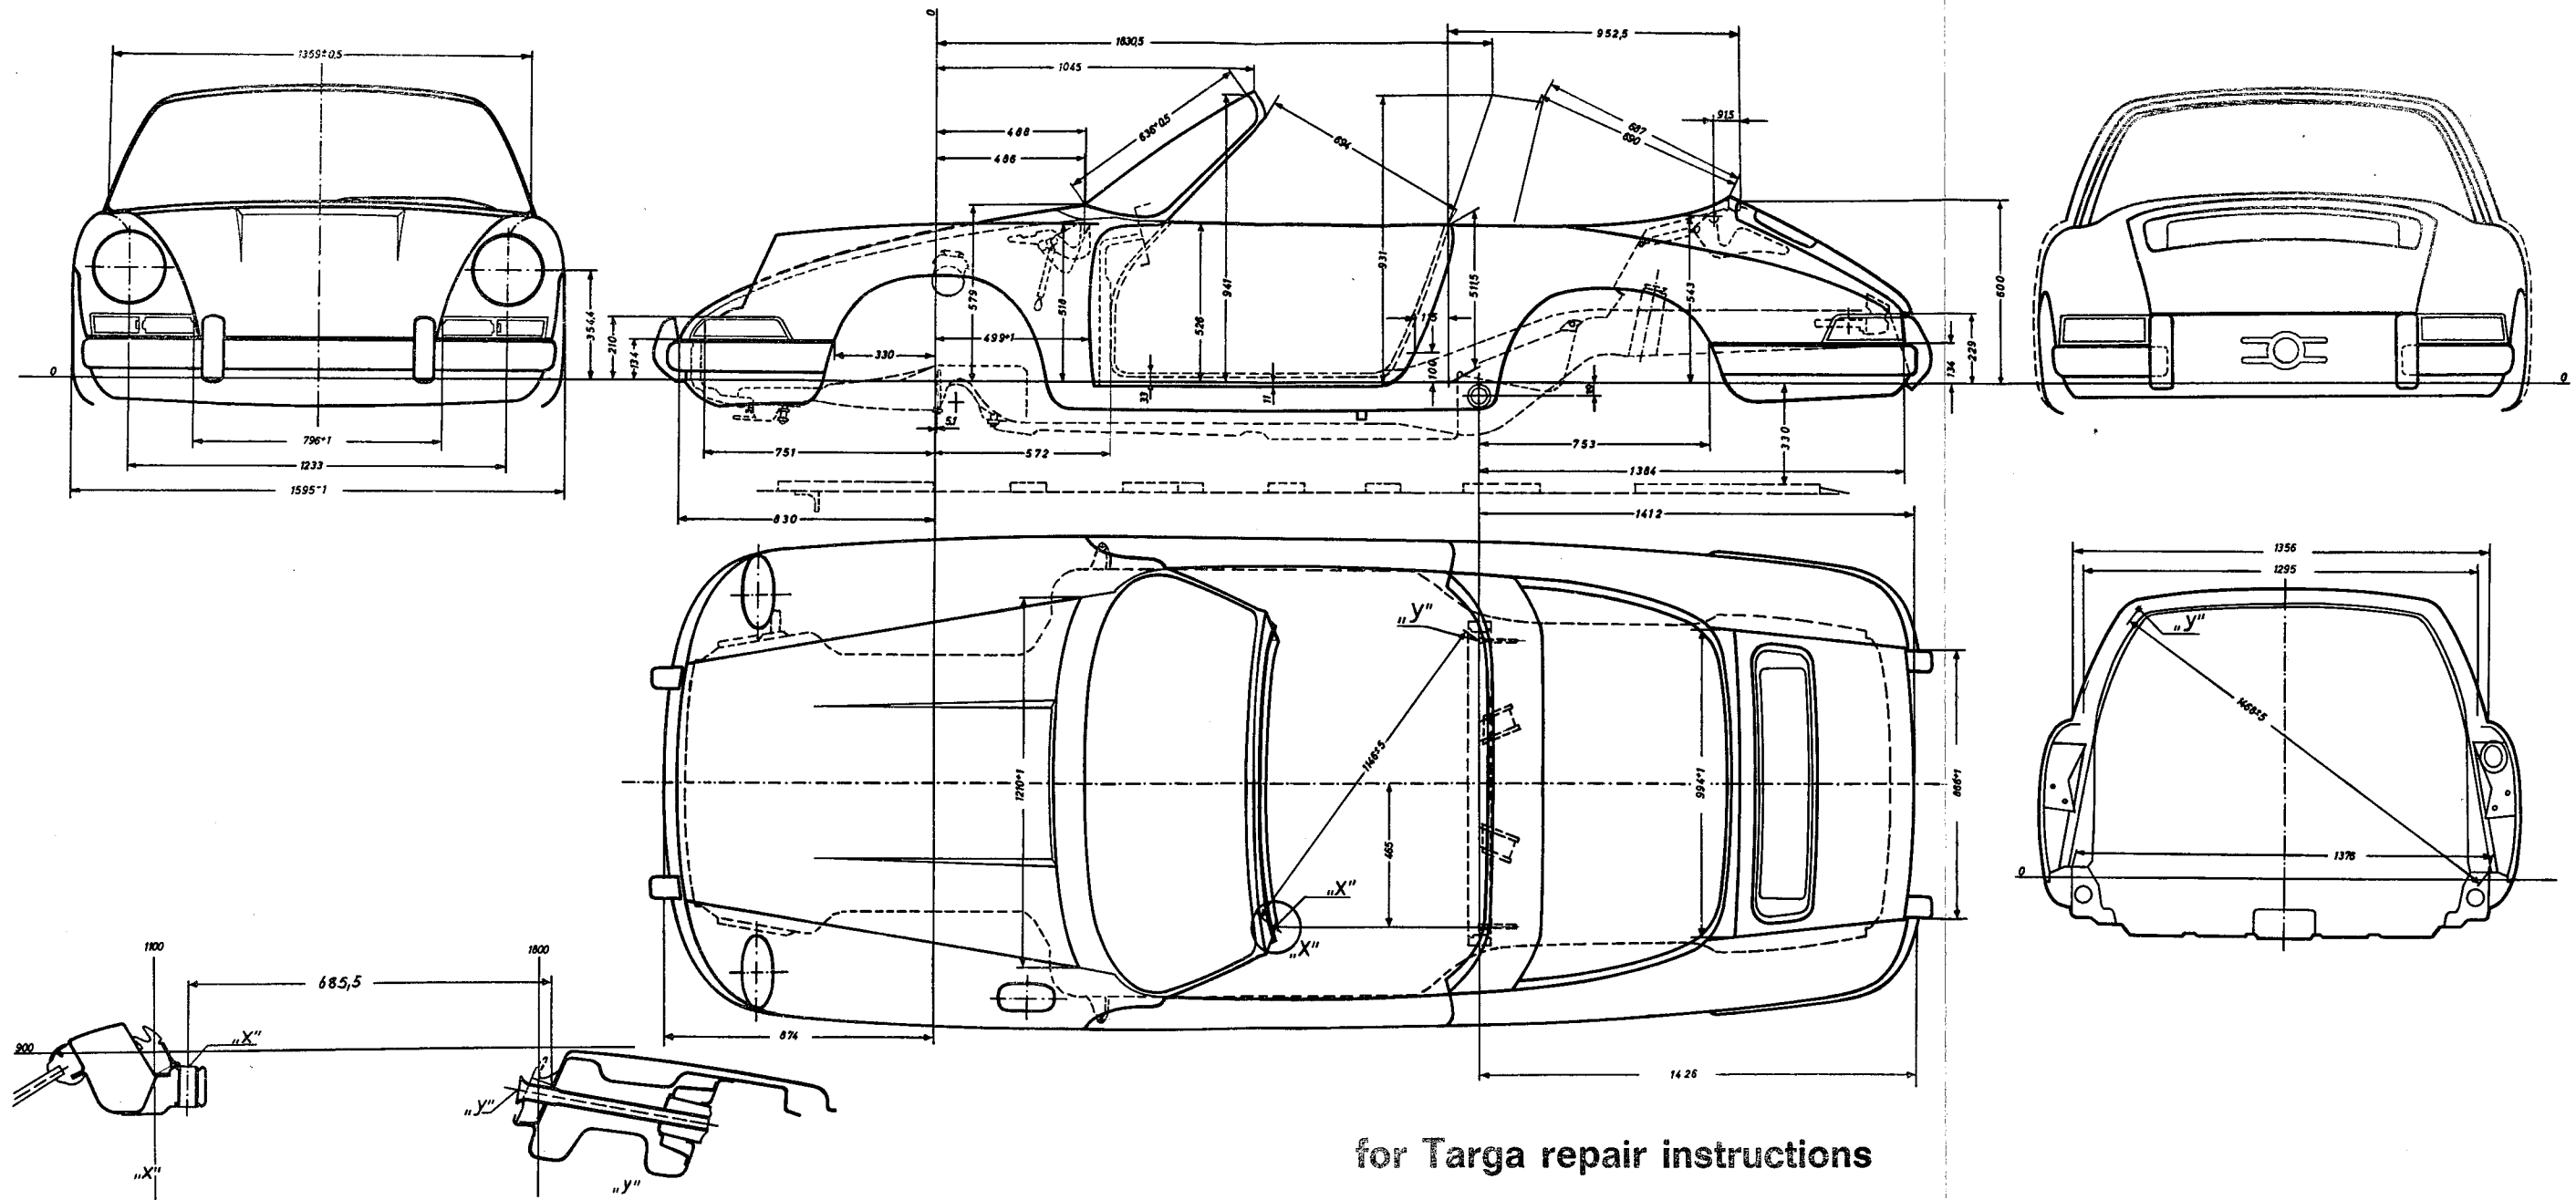

Kontrollmaße - Vorderbau ab Modell 70

Check dimensions - front section from model 70 on

Cotes de contrôle - partie avant de carrosserie à partir du modèle 70

A 89 a  
B 89 a  
C 89 a

Schnitt A-A

rear section type 912

for Targa repair instructions

Coupé interior paneling

Check dimensions for Coupé repair instructions

**Cotes de contrôle pour le groupe de fond type 911 et 912**  
**Check dimensions for bottom group type 911 and 912**

Reparatur-Kontrollmaße ab Modell 70

Check dimensions for bottom groups type 911 from model 70 on

Cotes de contrôle pour le groupe de fonde à partir du modèle 70

A 97 b  
B 97 b  
C 97 b