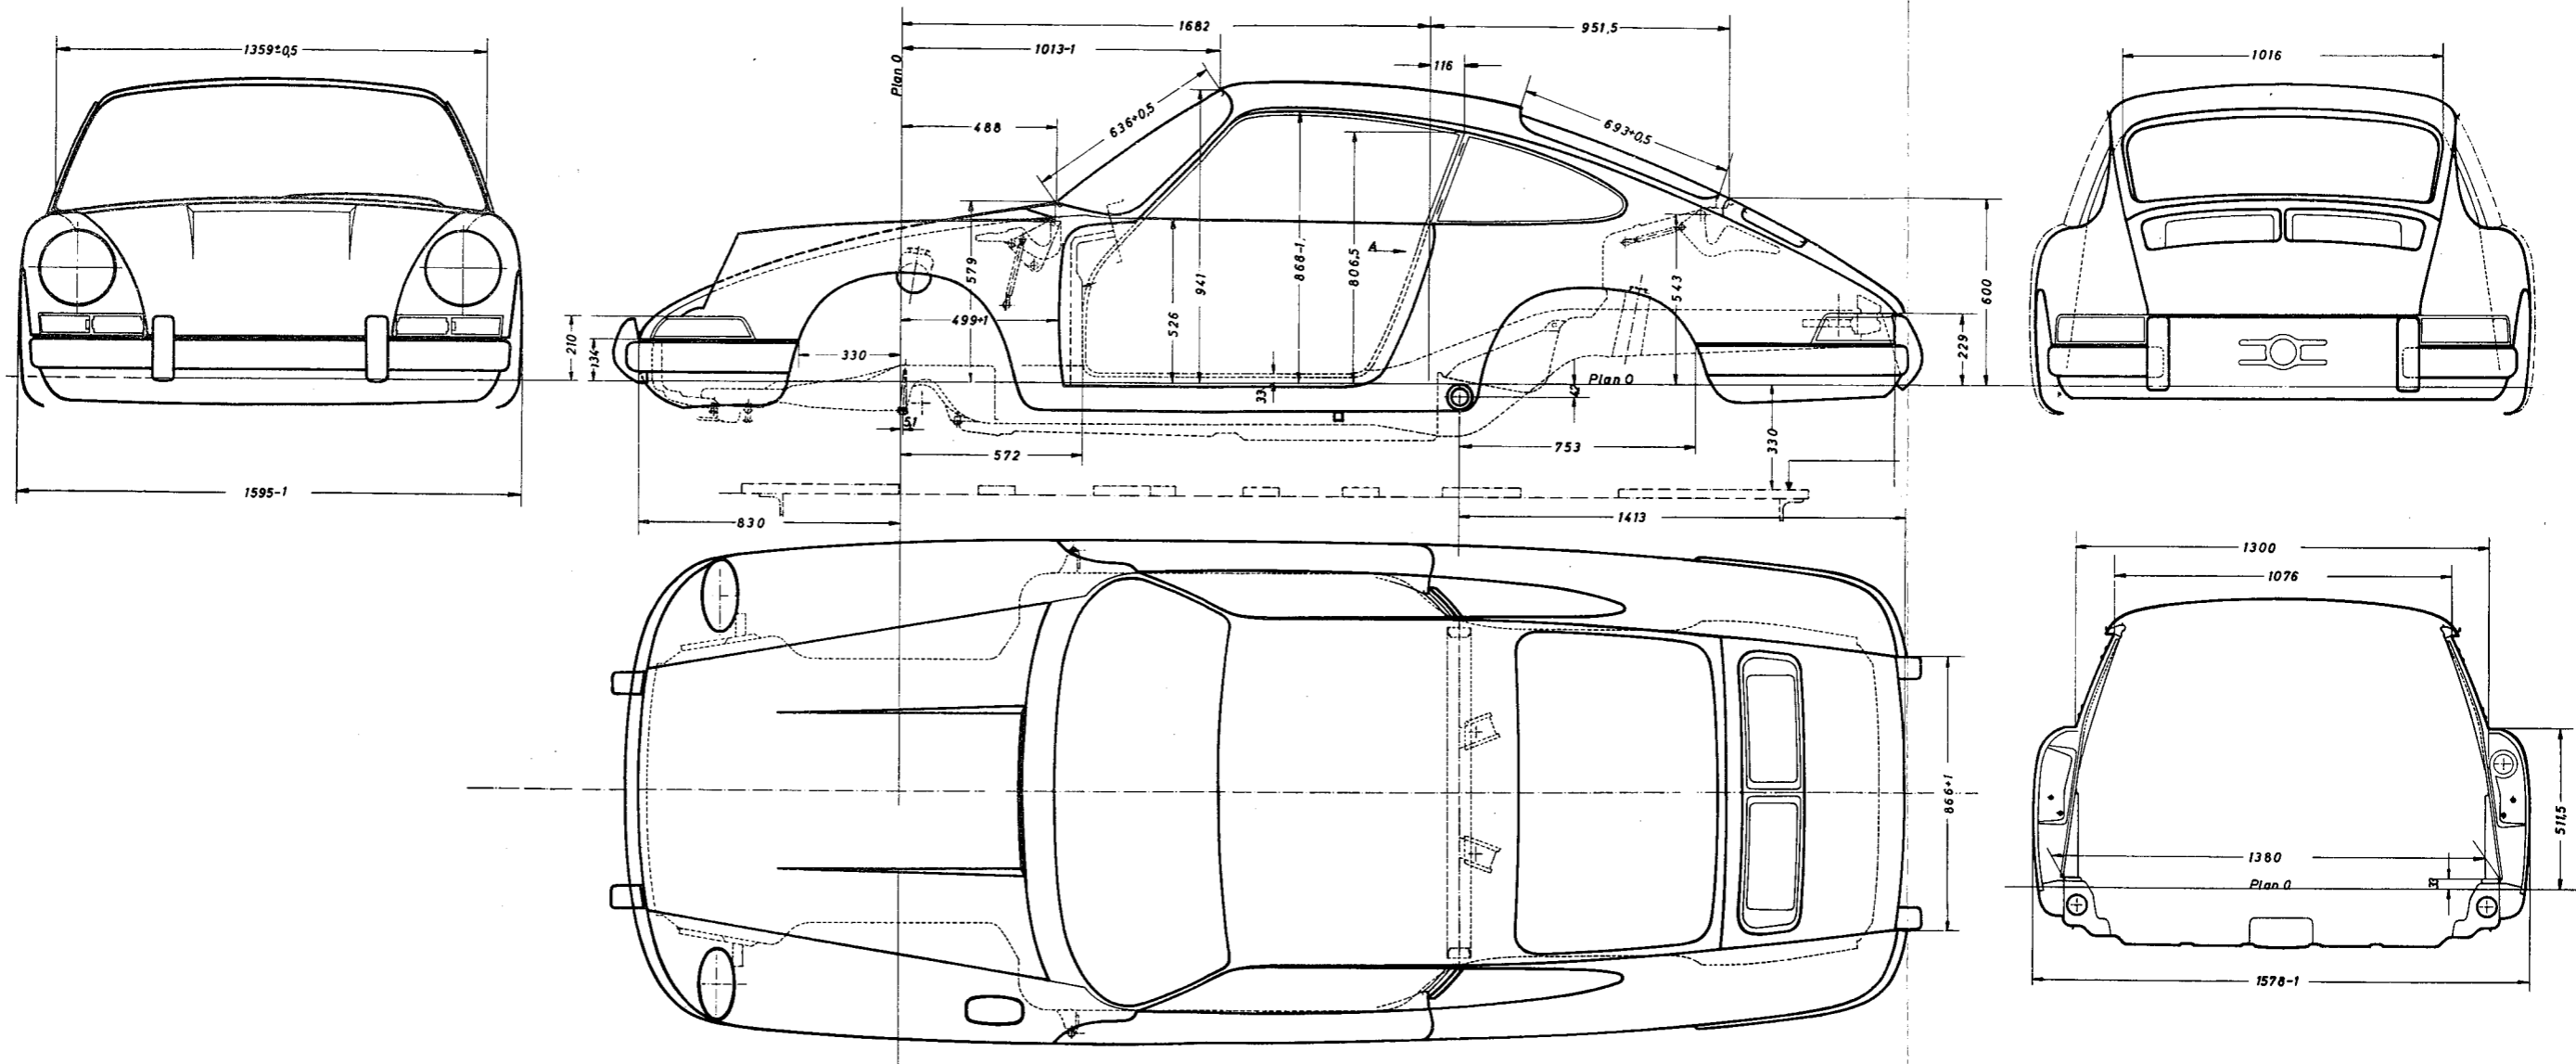

Kontrollmaße - Vorderbau ab Modell 70

Check dimensions - front section from model 70 on

Cotes de contrôle - partie avant de carrosserie à partir du modèle 70

A 89 a  
B 89 a  
C 89 a

Schnitt A-A

rear section type 912

for Targa repair instructions

Coupé interior paneling

Check dimensions for Coupé repair instructions

**Cotes de contrôle pour le groupe de fond type 911 et 912**  
**Check dimensions for bottom group type 911 and 912**

Reparatur-Kontrollmaße ab Modell 70

Check dimensions for bottom groups type 911 from model 70 on

Cotes de contrôle pour le groupe de fonde à partir du modèle 70

A 97 b  
B 97 b  
C 97 b