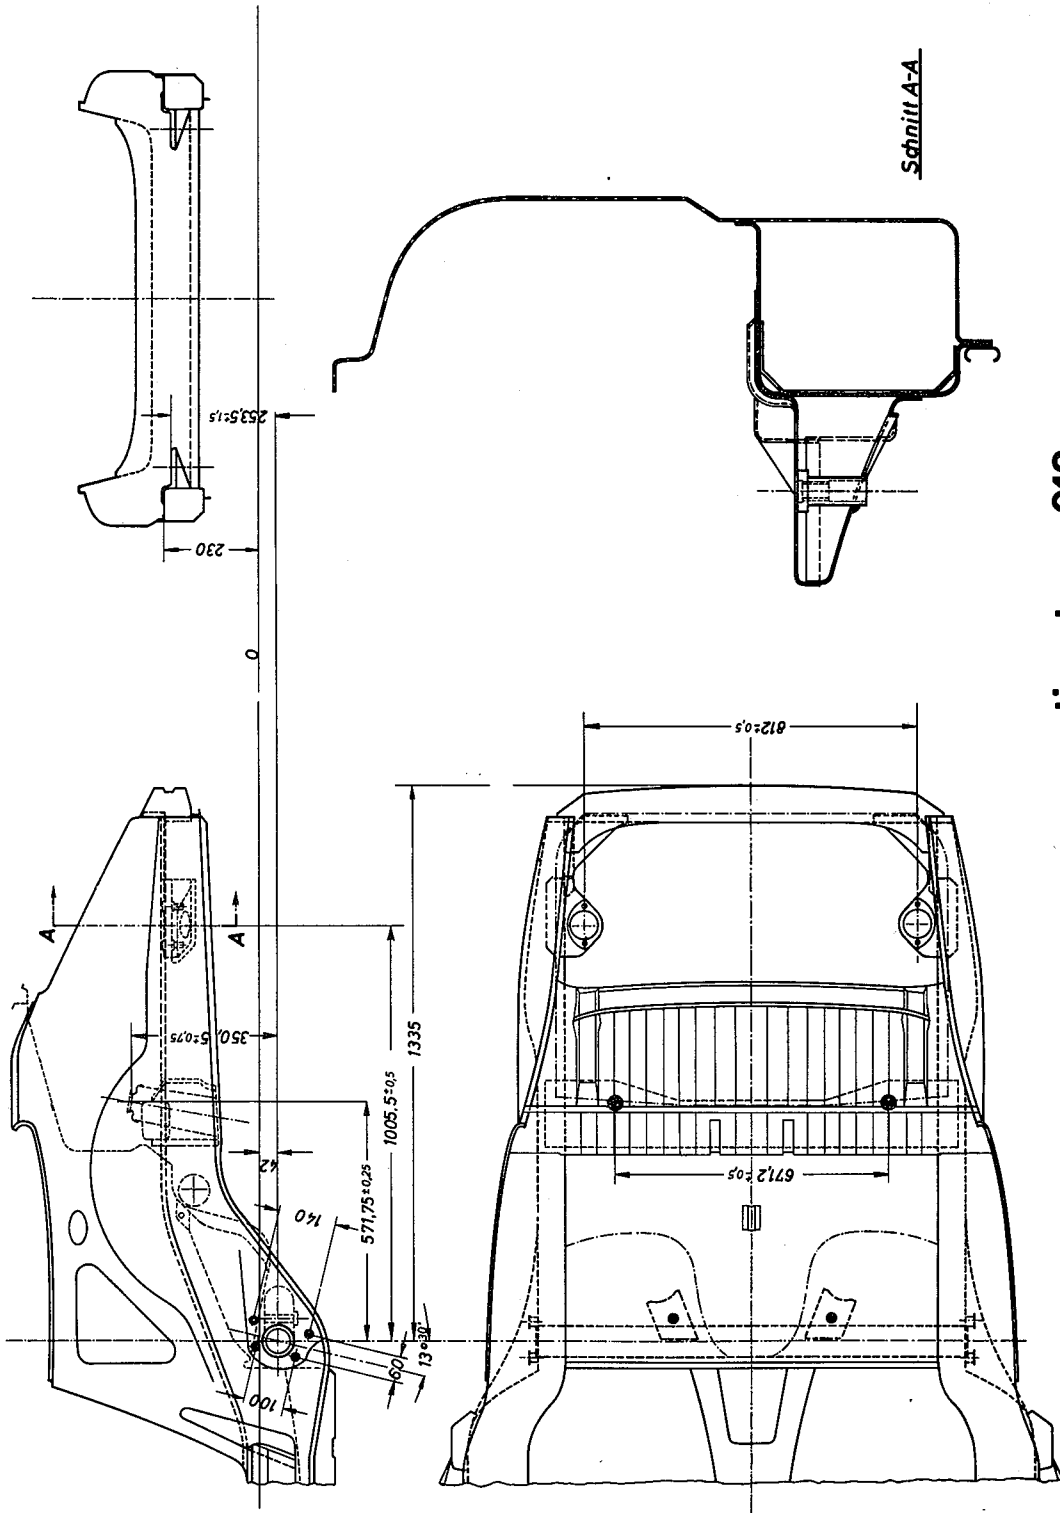

Check dimensions - front section

rear section type 912

Coupé interior paneling

Reparatur- Kontrollmaße ab Modell 70
 Check dimensions for bottom groups type 911
 from model 70 on
 Cotes de contrôle pour le groupe de fonde
 à partir du modèle 70

A 97 b
 B 97 b
 C 97 b

for Targa repair instructions

Check dimensions for Coupé repair instructions

Cotes de contrôle pour le groupe de fond type 911 et 912
Check dimensions for bottom group type 911 and 912