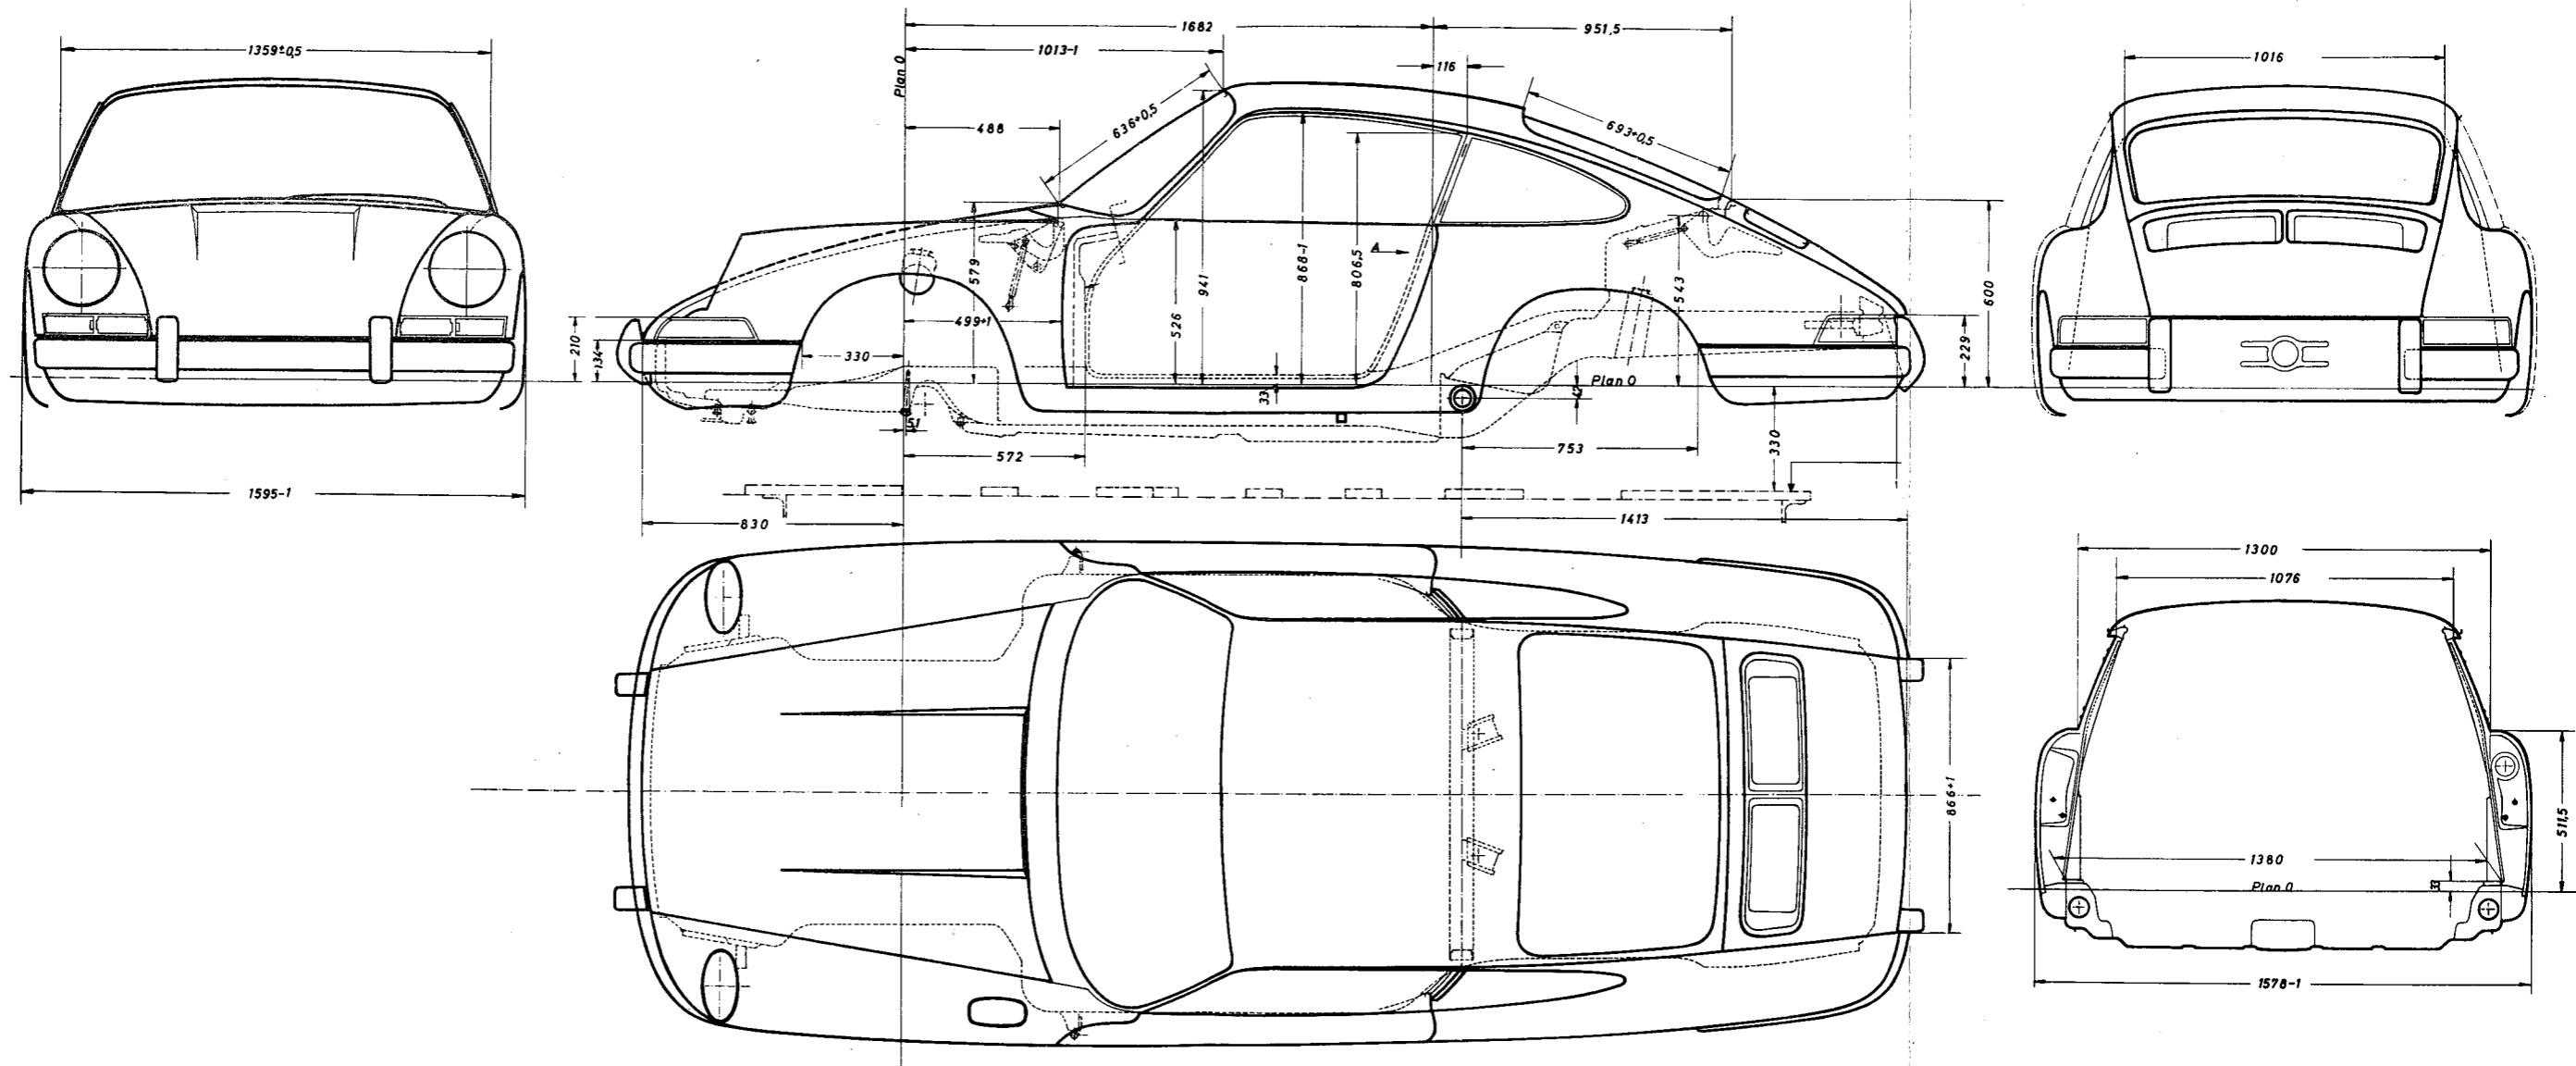

Check dimensions - front section

rear section type 912

Coupé interior paneling

Reparatur- Kontrollmaße ab Modell 70
 Check dimensions for bottom groups type 911
 from model 70 on
 Cotes de contrôle pour le groupe de fonde
 à partir du modèle 70

A 97 b
 B 97 b
 C 97 b

for Targa repair instructions

Check dimensions for Coupé repair instructions

Cotes de contrôle pour le groupe de fond type 911 et 912
Check dimensions for bottom group type 911 and 912