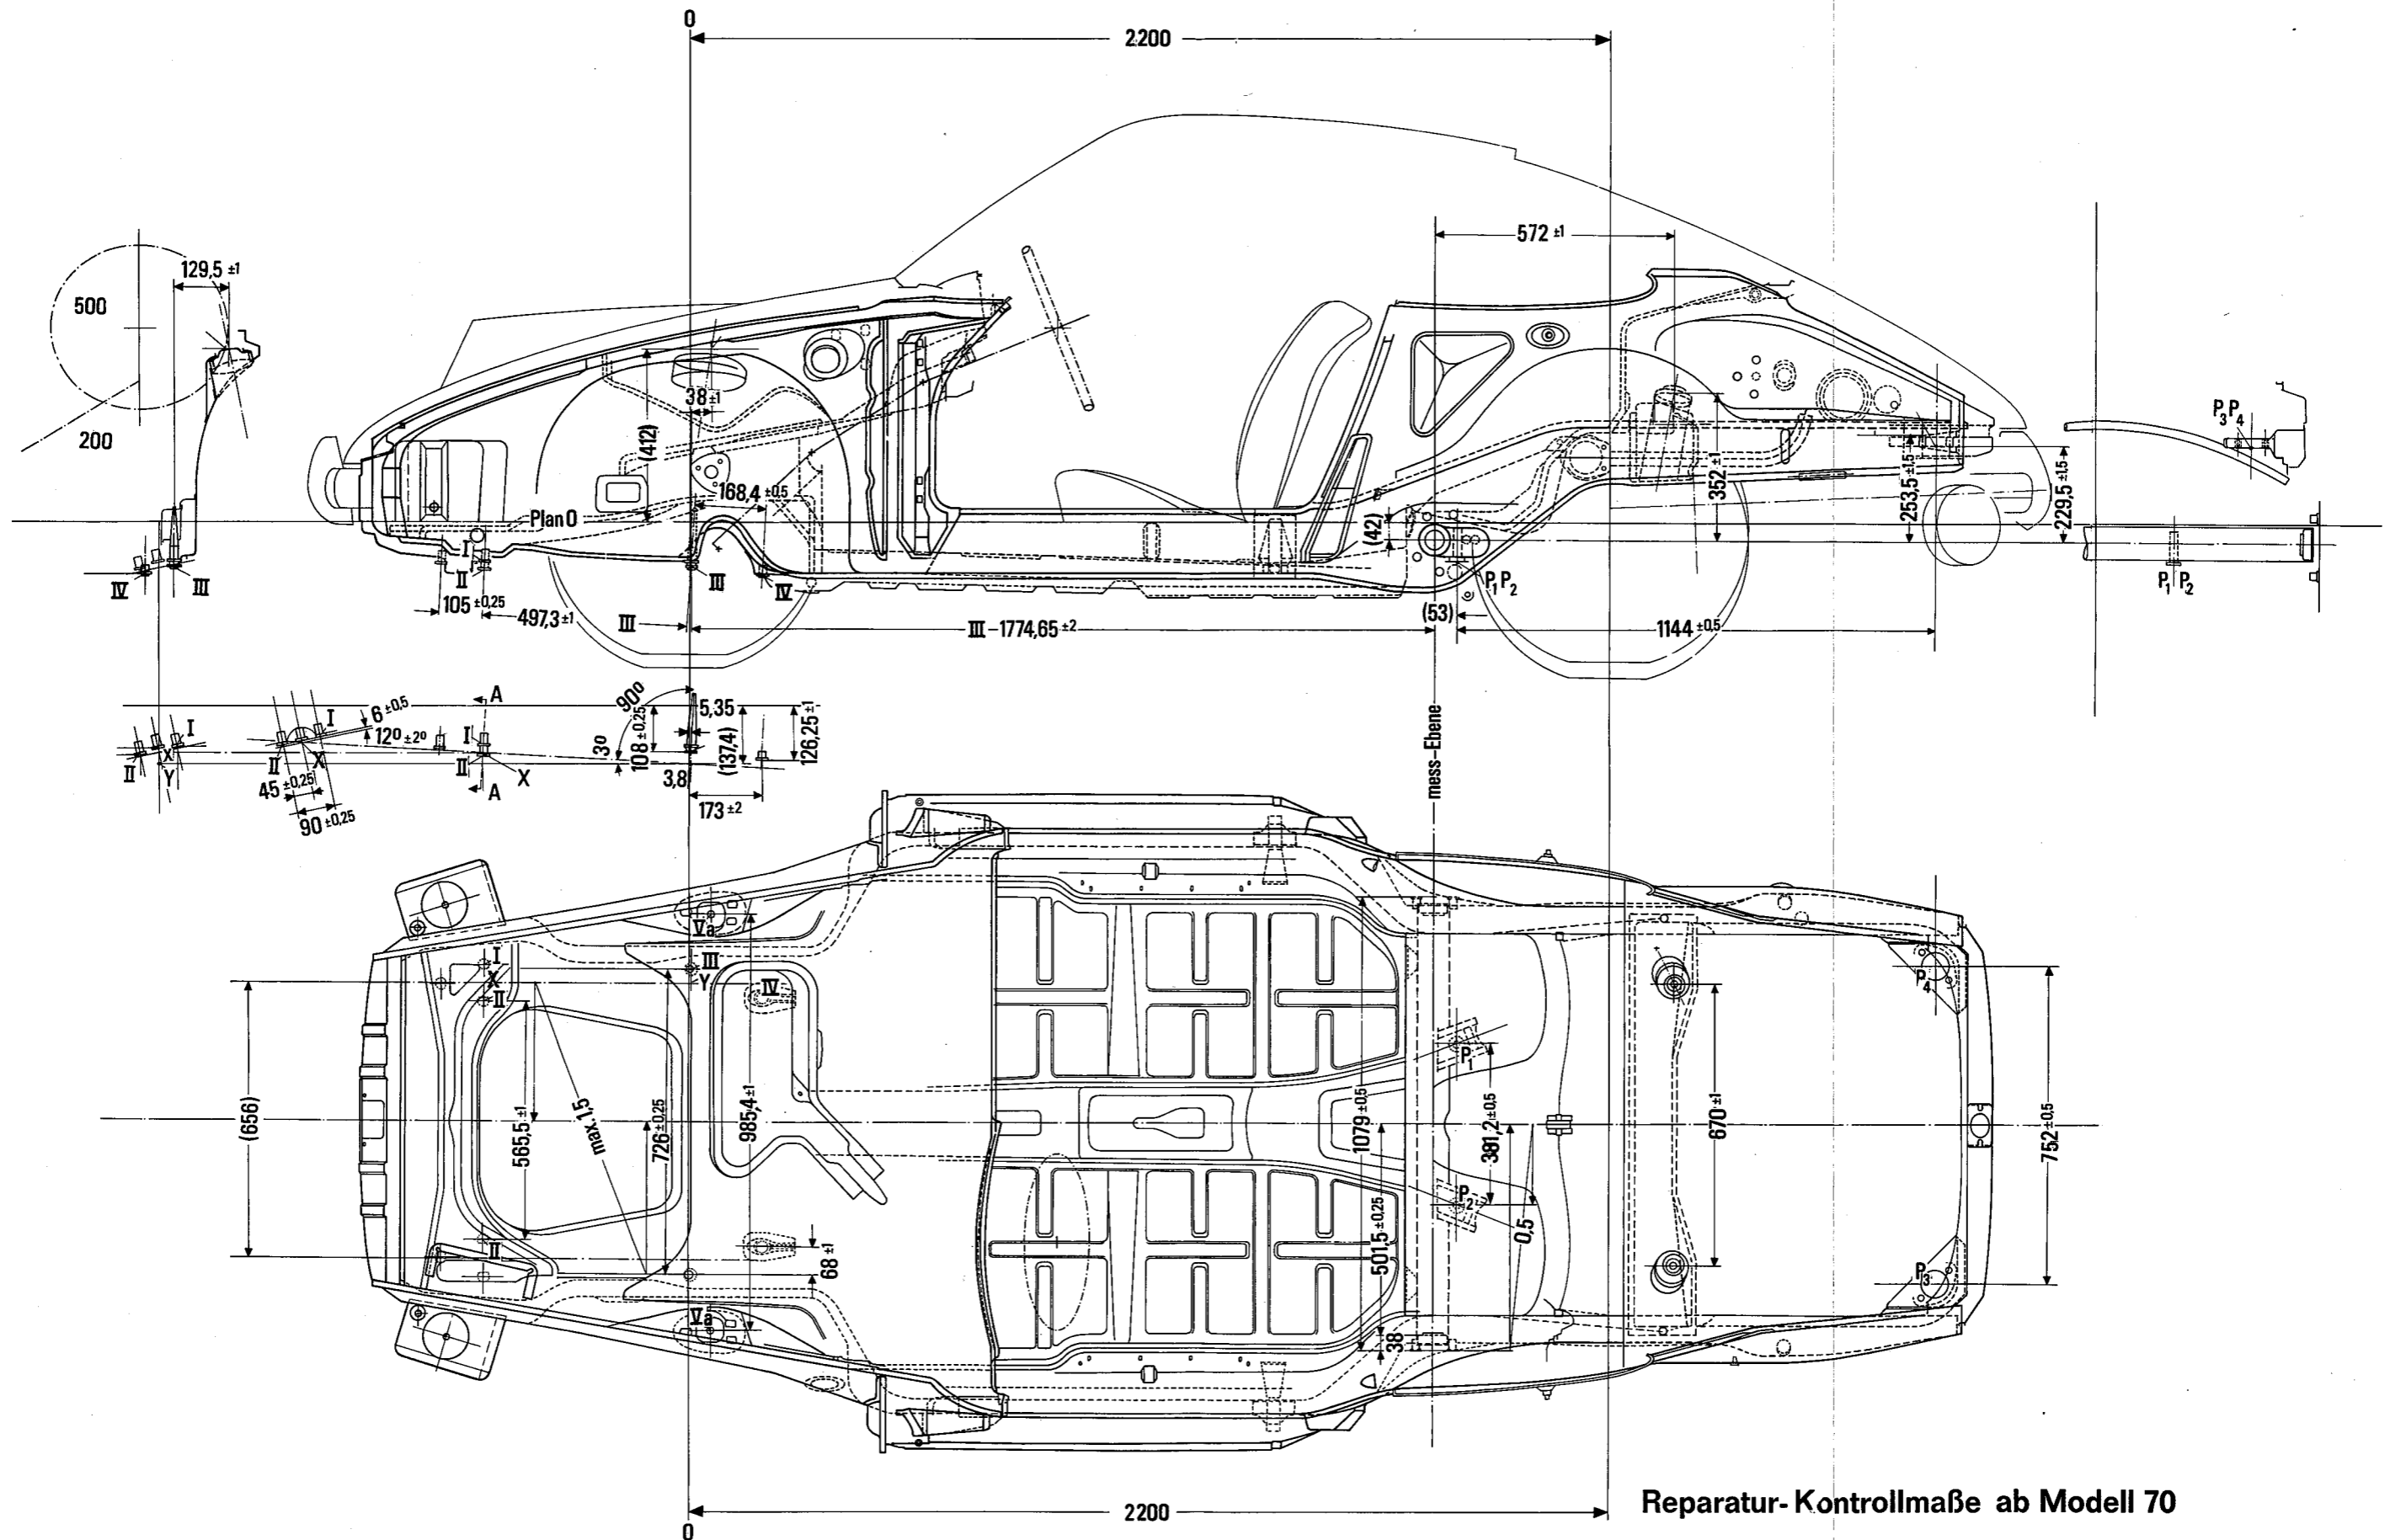

Check dimensions - front section

rear section type 912

Coupé interior paneling

Reparatur- Kontrollmaße ab Modell 70
 Check dimensions for bottom groups type 911
 from model 70 on
 Cotes de contrôle pour le groupe de fonde
 à partir du modèle 70

A 97 b
 B 97 b
 C 97 b

for Targa repair instructions

Check dimensions for Coupé repair instructions

Cotes de contrôle pour le groupe de fond type 911 et 912
Check dimensions for bottom group type 911 and 912