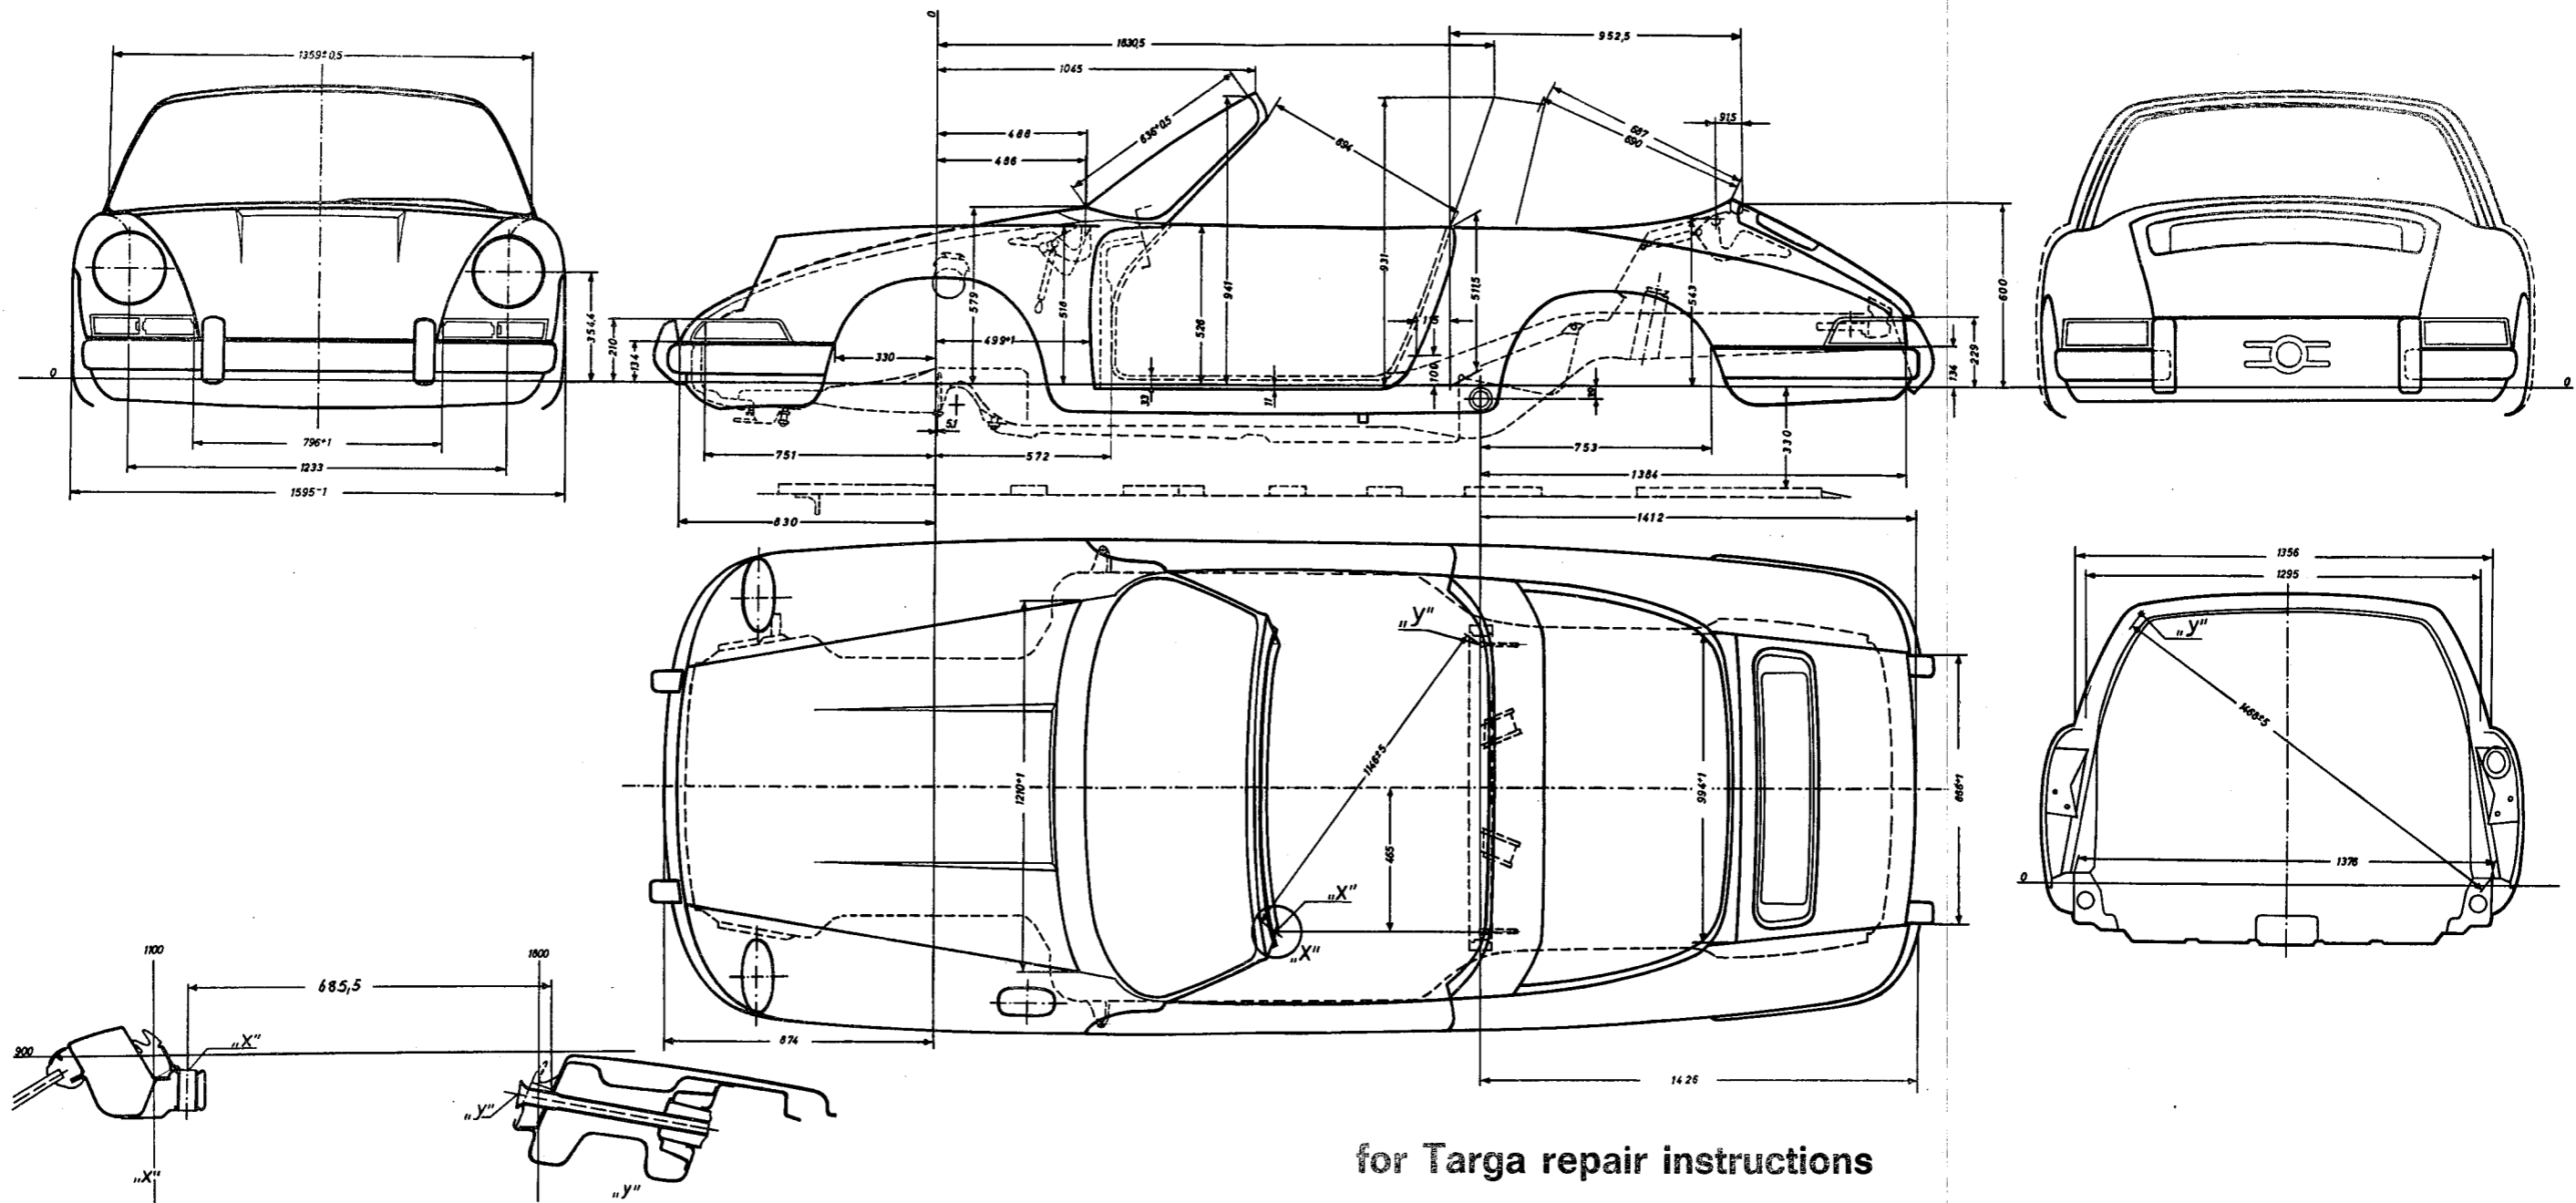

Check dimensions - front section

rear section type 912

Coupé interior paneling

Reparatur- Kontrollmaße ab Modell 70
 Check dimensions for bottom groups type 911
 from model 70 on
 Cotes de contrôle pour le groupe de fonde
 à partir du modèle 70

A 97 b
 B 97 b
 C 97 b

for Targa repair instructions

Check dimensions for Coupé repair instructions

Cotes de contrôle pour le groupe de fond type 911 et 912
Check dimensions for bottom group type 911 and 912