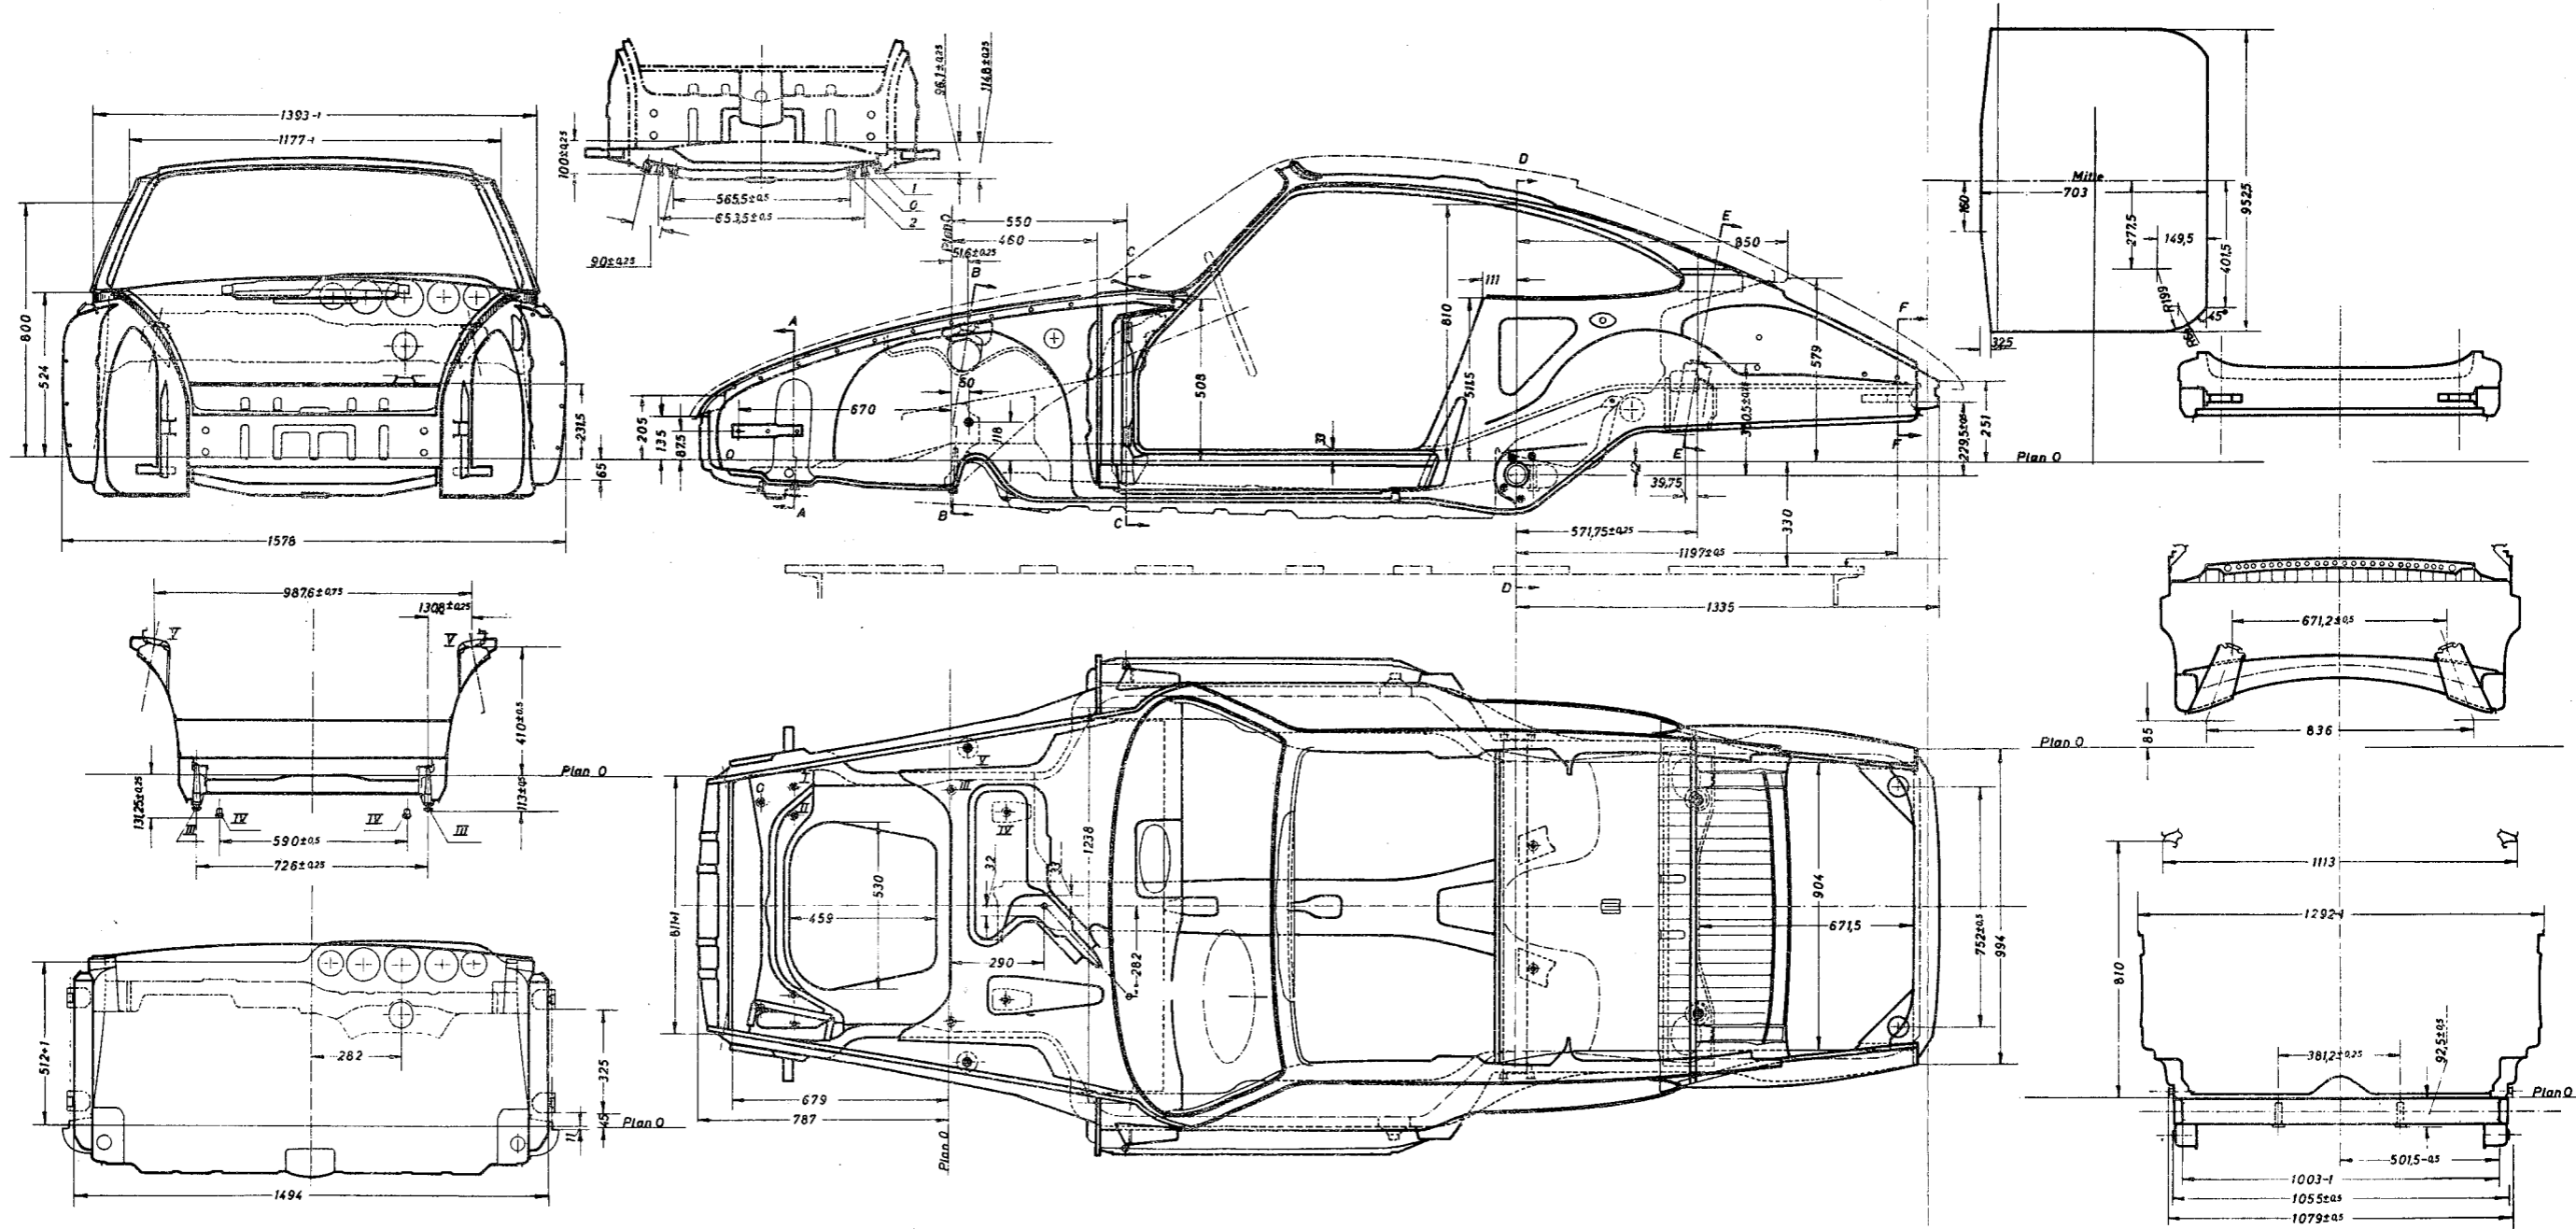

Check dimensions - front section

rear section type 912

Coupé interior paneling

Reparatur- Kontrollmaße ab Modell 70
 Check dimensions for bottom groups type 911
 from model 70 on
 Cotes de contrôle pour le groupe de fonde
 à partir du modèle 70

A 97 b
 B 97 b
 C 97 b

for Targa repair instructions

Check dimensions for Coupé repair instructions

Cotes de contrôle pour le groupe de fond type 911 et 912
Check dimensions for bottom group type 911 and 912