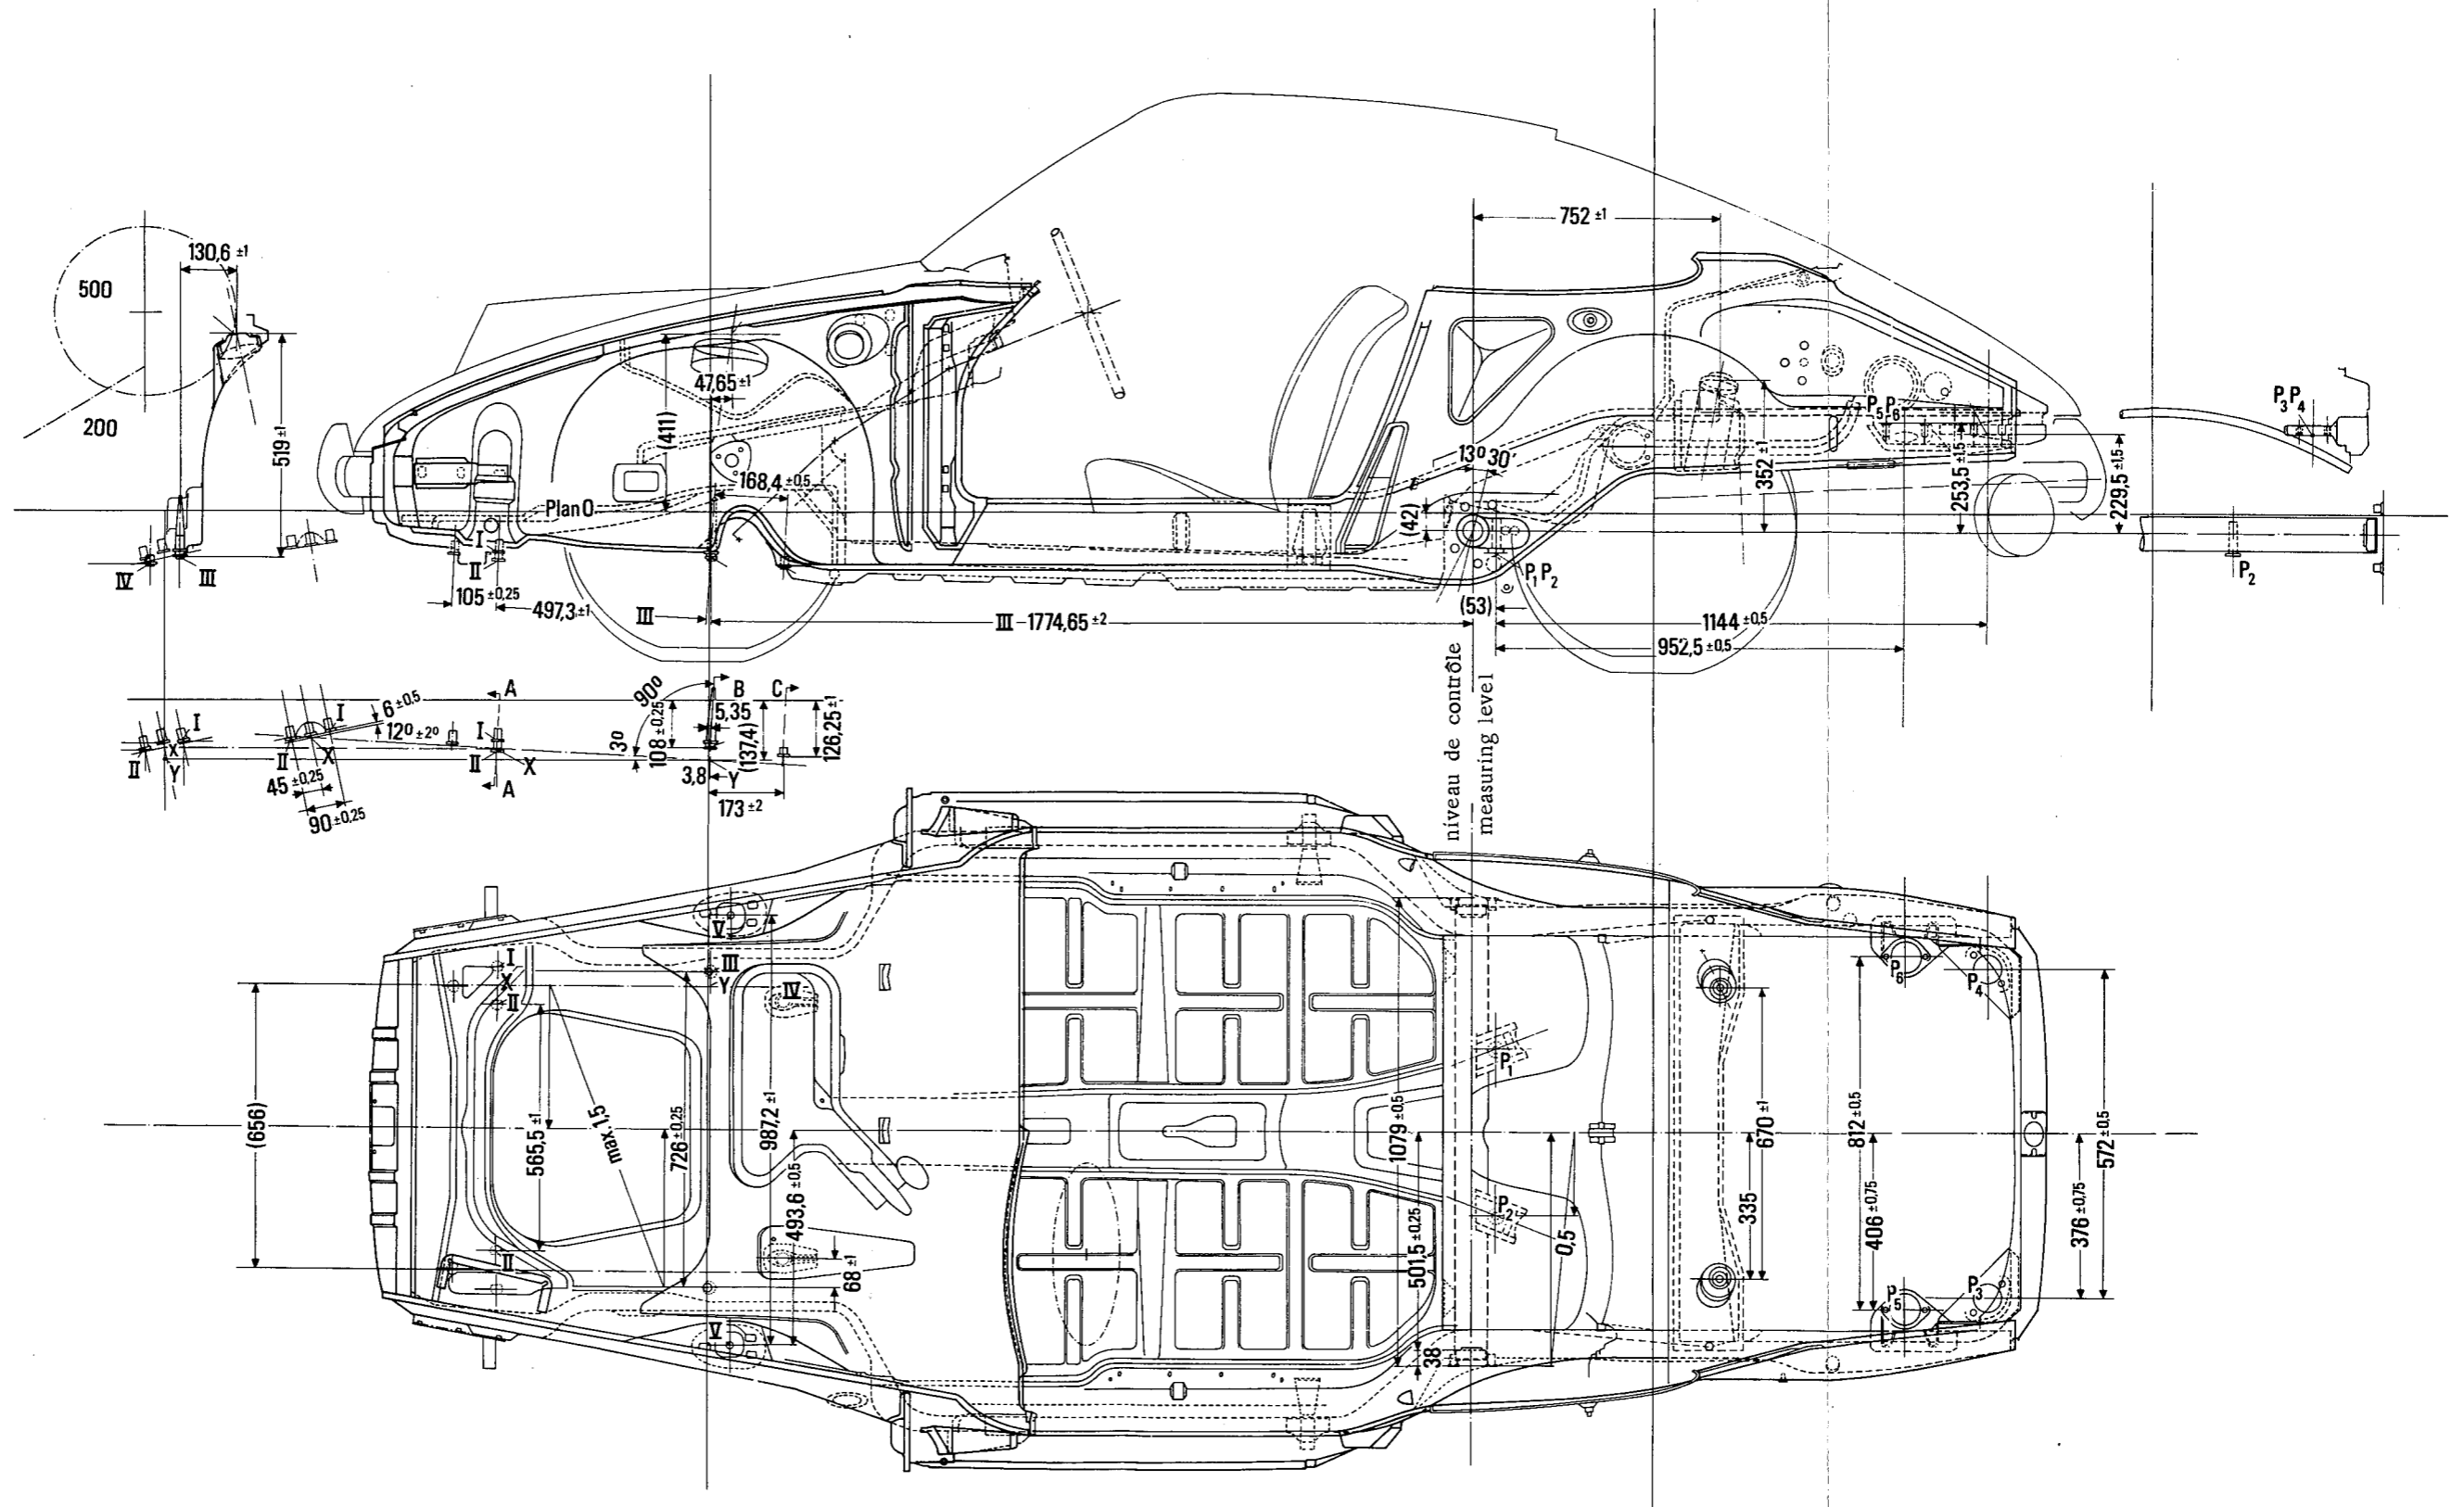

Check dimensions - front section

rear section type 912

Coupé interior paneling

Reparatur- Kontrollmaße ab Modell 70
 Check dimensions for bottom groups type 911
 from model 70 on
 Cotes de contrôle pour le groupe de fonde
 à partir du modèle 70

A 97 b
 B 97 b
 C 97 b

for Targa repair instructions

Check dimensions for Coupé repair instructions

Cotes de contrôle pour le groupe de fond type 911 et 912
Check dimensions for bottom group type 911 and 912